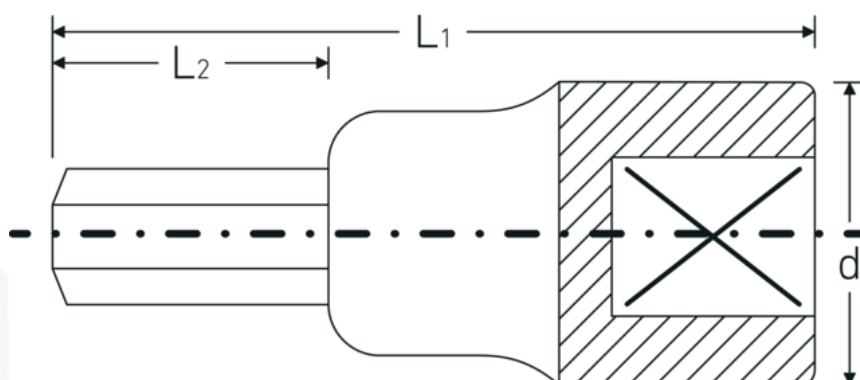

INHEX-toppe

54a

Art. nr. **03450034**
GTIN **4018754008421**
Model **54 A 9/16**

Betegnelse. INHEX-skruetrækkere 1/2 " 9/16 L.60mm

Egenskaber.

- til skruer med indv. sekskant
- DIN 7422
- Chrome-Alloy-Steel, forkromet

Fordele.

til skruer med indvendig sekskant

Teknisk tegning.

Tekniske egenskaber.

Udvendig sekskant (tommer) 9/16

Logistiske data.

Dybde mm (IFS) 60

Firkantet drev indvendigt (tommer)	1/2 "	Bredde mm (IFS)	24
d	23,7 mm	Højde mm (IFS)	24
DIN	DIN 7422	Længde (pakket, mm)	100
L1	60 mm	Bredde (pakket, mm)	100
L2	20 mm	Højde (pakket, mm)	24
		Volumen (pakket, dm3)	0.24 dm3
		Art. nr.	03450034
		Vægt (brutto, kg)	0,685
		Vægt PAP (kg)	0,000
		Vægt PVC (kg)	0,006
		GTIN	4018754008421
		Oprindelsesland	GERMANY
		Oprindelsesregion	Nordrhein-Westfalen
		WEEE/ElektroG	nicht ear-pflichtig
		Toldtarif nr.	82042000
		Standard for pakning	5
		Vægt (g)	137 g

Varianter.

Art. nr.	Model nr. (ERP)	Betegnelse	GTIN
03450014	54 A 7/32	INHEX-skruetrækkere 1/2 " 7/32 L.60mm	4018754008360
03450016	54 A 1/4	INHEX-skruetrækkere 1/2 " 1/4 L.60mm	4018754008377
03450020	54 A 5/16	INHEX-skruetrækkere 1/2 " 5/16 L.60mm	4018754008384
03450024	54 A 3/8	INHEX-skruetrækkere 1/2 " 3/8 L.60mm	4018754008391
03450028	54 A 7/16	INHEX-skruetrækkere 1/2 " 7/16 L.60mm	4018754008407
03450032	54 A 1/2	INHEX-skruetrækkere 1/2 " 1/2 L.60mm	4018754008414
03450034	54 A 9/16	INHEX-skruetrækkere 1/2 " 9/16 L.60mm	4018754008421
03450036	54 A 5/8	INHEX-skruetrækkere 1/2 " 5/8 L.60mm	4018754008438
03450040	54 A 3/4	INHEX-skruetrækkere 1/2 " 3/4 L.60mm	4018754127191