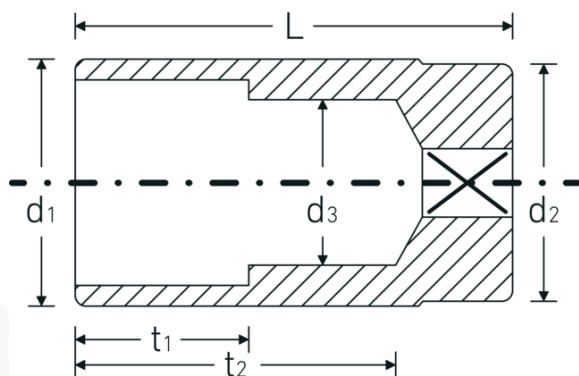

## Bocas de llave de vaso

460a

Núm. art. **02620020**  
GTIN **4018754005093**  
Modelo **460 A 5/16**

**Designación.** 3/8 " Juego de bocas de llaves de vaso SW 5/16" Long.32mm

**Descripción.**

- SAE AS 954-E, S.B.A.C. AS 40610/40611, ASME B 107.1
- HPQ®-Acero de altas características, cromadas

## Dibujo técnico.

## Atributos técnicos.

**Perfil de salida** Hexágono doble AS-drive

## Datos logísticos.

**Profundidad mm (IFS)** 33  
**Anchura mm (IFS)** 17

<b>Accionamiento cuadrado interior (pulgadas)</b>	3/8 "	<b>Altura mm (IFS)</b>	17
<b>d1</b>	11,5 mm	<b>Longitud (empaquetada, mm)</b>	80
<b>d2</b>	16,5 mm	<b>Anchura (empaquetada, mm)</b>	50
<b>d3</b>	7 mm	<b>Altura en pulgadas</b>	17
<b>Longitud mm (L)</b>	32 mm	<b>Volumen (envasado, dm3)</b>	0.068 dm3
<b>Anchura de los planos [pulgadas]</b>	5/16 "	<b>Núm. art.</b>	02620020
<b>t1</b>	8,5 mm	<b>Peso (bruto, kg)</b>	0,110
<b>t2</b>	20,5 mm	<b>Peso PAP (kg)</b>	0,000
		<b>Peso PVC (kg)</b>	0,003
		<b>GTIN</b>	4018754005093
		<b>País de origen</b>	GERMANY
		<b>Región de origen</b>	Nordrhein-Westfalen
		<b>RAEE/Ley eléctrica</b>	nicht ear-pflichtig
		<b>Arancel de aduanas núm.</b>	82042000
		<b>Norma de embalaje</b>	5
		<b>Peso</b>	22 g