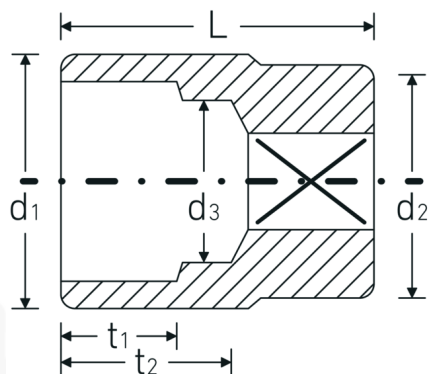

Doppen metrisch, 1"

60

Artikelnr. 06010032
GTIN 4018754009886
Model 60 32

Aanwijzing. 1 " Dop Maat 32mm L.67mm

Eigenschappen.

- DIN 3124/ISO 2725-1
- AS-drive en HPQ®-high performance staal t/m 36, verchromd

Voordelen.

DIN 3124/ISO 2725-1

Technische tekening.

Technische kenmerken.

Uitvoerprofiel Dubbel-zeskant
AS-drive

Logistieke gegevens.

Diepte mm (IFS) 65
Breedte mm (IFS) 45

Aandrijving vierkant binnen (inch)	1 "	Hoogte mm (IFS)	45
d1	45 mm	Lengte (verpakt, mm)	92
d2	43 mm	Breedte (verpakt, mm)	70
d3	29 mm	Hoogte (verpakt, mm)	46
DIN	DIN 3124 / ISO 2725-1	Volume (verpakt, dm3)	0.29624 dm3
Lengte mm (L)	67 mm	Artikelnr.	06010032
Sleutelplaatdikte [mm]	32 mm	Gewicht (bruto, KG)	0,748
t1	24 mm	Gewicht PAP (KG)	0,000
t2	34,6 mm	Gewicht PVC (KG)	0,006
		GTIN	4018754009886
		Land van oorsprong	GERMANY
		Regio van oorsprong	Nordrhein-Westfalen
		WEEE/ElektroG	nicht ear-pflichtig
		Douanetarief nr.	82042000
		Verpakkingsstandaard	2
		Gewicht (g)	374 g

Varianten.

Artikelnr.	Modelnr. (ERP)	Beschrijving	GTIN
06010030	60 30	1 " Dop Maat 30mm L.65mm	4018754009879
06010032	60 32	1 " Dop Maat 32mm L.67mm	4018754009886
06010034	60 34	1 " Dop Maat 34mm L.67mm	4018754009893
06010036	60 36	1 " Dop Maat 36mm L.67mm	4018754009909
06010041	60 41	1 " Dop Maat 41mm L.70mm	4018754009916
06010046	60 46	1 " Dop Maat 46mm L.75mm	4018754009923
06010050	60 50	1 " Dop Maat 50mm L.80mm	4018754009930
06010055	60 55	1 " Dop Maat 55mm L.85mm	4018754009947
06010060	60 60	1 " Dop Maat 60mm L.90mm	4018754009954