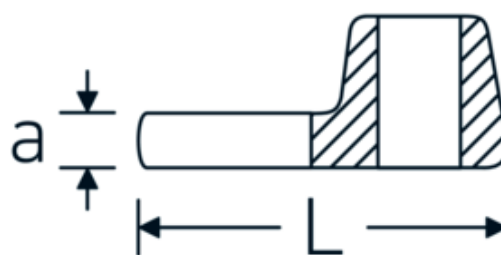

Klucz pazurowy płaski CROW-FOOT

540a

Art. nr 02500056
GTIN 4018754004744
Modelka 540 A 1 1/4

Oznaczenie. 3/8 " Klucz CROW-FOOT Rozmiar 1 1/4" Dł.53mm

Właściwości.

- stal stopowa chromowa, chromowane
- Uwaga! Zmienione wartości nastawcze w kluczu dynamometrycznego

Rysunek techniczny.

Atrybuty techniczne.

a	8 mm
Kwadratowy napęd wewnętrzny (cal)	3/8 "
Szerokość mm (b)	57 mm
Długość mm (L)	53 mm
S	30,3 mm

Dane logistyczne.

Głębokość mm (IFS)	54
Szerokość mm (IFS)	56
Wysokość mm (IFS)	18
Długość (w opakowaniu, mm)	55
Szerokość (w opakowaniu, mm)	57

02500054	540 A 1 3/16	3/8 " Klucz CROW-FOOT Rozmiar 1 3/16" Dł.50mm	4018754004737
02500056	540 A 1 1/4	3/8 " Klucz CROW-FOOT Rozmiar 1 1/4" Dł.53mm	4018754004744
02500058	540 A 1 5/16	3/8 " Klucz CROW-FOOT Rozmiar 1 5/16" Dł.53mm	4018754004751
02500060	540 A 1 3/8	3/8 " Klucz CROW-FOOT Rozmiar 1 3/8" Dł.54,5mm	4018754004768
02500062	540 A 1 7/16	3/8 " Klucz CROW-FOOT Rozmiar 1 7/16" Dł.56,5mm	4018754004775
02500064	540 A 1 1/2	3/8 " Klucz CROW-FOOT Rozmiar 1 1/2" Dł.58mm	4018754004782
02500065	540 A 1 9/16	3/8 " Klucz CROW-FOOT Rozmiar 1 9/16" Dł.59,5mm	4018754004799
02500066	540 A 1 5/8	3/8 " Klucz CROW-FOOT Rozmiar 1 5/8" Dł.63mm	4018754004805
02500067	540 A 1 11/16	3/8 " Klucz CROW-FOOT Rozmiar 1 11/16" Dł.63mm	4018754173631
02500068	540 A 1 3/4	3/8 " Klucz CROW-FOOT Rozmiar 1 3/4" Dł.68mm	4018754004812
02500070	540 A 1 7/8	3/8 " Klucz CROW-FOOT Rozmiar 1 7/8" Dł.72mm	4018754004829
02500072	540 A 2	3/8 " Klucz CROW-FOOT Rozmiar 2" Dł.75mm	4018754004836
02500074	540 A 2 1/8	3/8 " Klucz CROW-FOOT Rozmiar 2 1/8" Dł.75,6mm	4018754173648
02500076	540 A 2 1/4	3/8 " Klucz CROW-FOOT Rozmiar 2 1/4" Dł.80,5mm	4018754173655
03500078	540 A 2 3/8	1/2 " Klucz CROW-FOOT Rozmiar 2 3/8" Dł.81,5mm	4018754121366