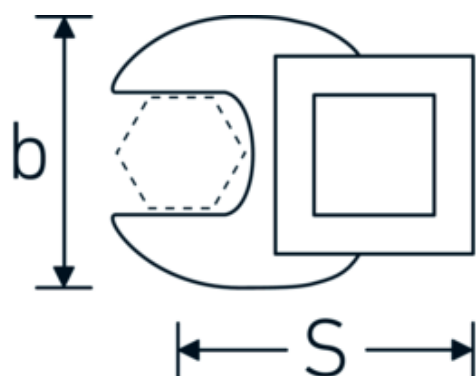

Klucz pazurowy płaski CROW-FOOT

540a

Art. nr 02500056
GTIN 4018754004744
Modelka 540 A 1 1/4

Oznaczenie. 3/8 " Klucz CROW-FOOT Rozmiar 1 1/4" Dł.53mm

Właściwości.

- stal stopowa chromowa, chromowane
- Uwaga! Zmienione wartości nastawcze w kluczu dynamometrycznego

Rysunek techniczny.

Atrybuty techniczne.

a	8 mm
Kwadratowy napęd wewnętrzny (cal)	3/8 "
Szerokość mm (b)	57 mm
Długość mm (L)	53 mm
S	30,3 mm

Dane logistyczne.

Głębokość mm (IFS)	54
Szerokość mm (IFS)	56
Wysokość mm (IFS)	18
Długość (w opakowaniu, mm)	55
Szerokość (w opakowaniu, mm)	57

1

Waga (g)

101 g

Variants.

Art. nr	Nr modelu (ERP)	Oznaczenie	GTIN
01500024	540 A 3/8	1/4 " Klucz CROW-FOOT Rozmiar 3/8" Dł.25,5mm	4018754173839
02500028	540 A 7/16	3/8 " Klucz CROW-FOOT Rozmiar 7/16" Dł.32mm	4018754004621
02500032	540 A 1/2	3/8 " Klucz CROW-FOOT Rozmiar 1/2" Dł.34,3mm	4018754004638
02500034	540 A 9/16	3/8 " Klucz CROW-FOOT Rozmiar 9/16" Dł.37,7mm	4018754004645
02500036	540 A 5/8	3/8 " Klucz CROW-FOOT Rozmiar 5/8" Dł.37,7mm	4018754004652
02500038	540 A 11/16	3/8 " Klucz CROW-FOOT Rozmiar 11/16" Dł.42,5mm	4018754004669
02500040	540 A 3/4	3/8 " Klucz CROW-FOOT Rozmiar 3/4" Dł.42,5mm	4018754004676
02500042	540 A 13/16	3/8 " Klucz CROW-FOOT Rozmiar 13/16" Dł.42,3mm	4018754004683
02500044	540 A 7/8	3/8 " Klucz CROW-FOOT Rozmiar 7/8" Dł.44,5mm	4018754004690
02500048	540 A 1	3/8 " Klucz CROW-FOOT Rozmiar 1" Dł.47mm	4018754004706
02500050	540 A 1 1/16	3/8 " Klucz CROW-FOOT Rozmiar 1 1/16" Dł.47mm	4018754004713
02500052	540 A 1 1/8	3/8 " Klucz CROW-FOOT Rozmiar 1 1/8" Dł.50mm	4018754004720