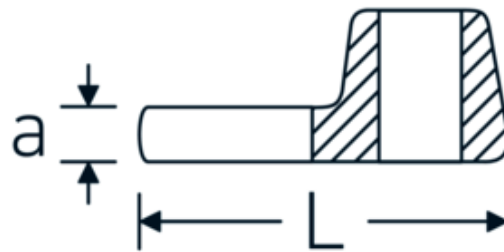

Crowfoot-Schlüssel, zöllig

540a

Art.-Nr. 01500024
GTIN 4018754173839
Modell 540 A 3/8

Bezeichnung. 1/4 " Crowfoot-Schlüssel SW 3/8" L.25,5mm

Eigenschaften. • Chrome Alloy Steel, verchromt

Technische Zeichnung.

Technische Attribute.

a	6,3 mm
Antriebsvierkant innen (Zoll)	1/4 "
Breite mm (b)	19,8 mm
Länge mm (L)	25,5 mm
S	14,6 mm
Schlüsselweite [Zoll]	3/8 "

Logistikdaten.

Tiefe mm (IFS)	50
Breite mm (IFS)	35
Höhe mm (IFS)	13
Länge (verpackt, mm)	50
Breite (verpackt, mm)	35
Höhe (verpackt, mm)	13
Volumen (verpackt, dm3)	0.02275 dm3