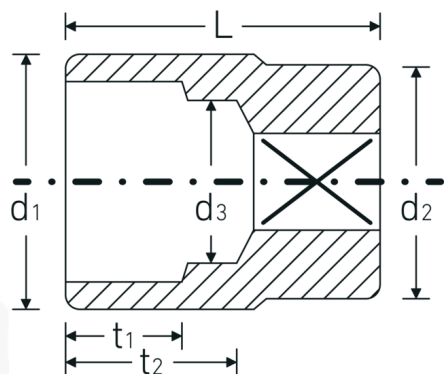

Topnøglehoveder

55a

Art. nr. **05410046**
GTIN **4018754009329**
Model **55 A 15/16**

Betegnelse. 3/4 " Topnøgleindsats Størrelse 15/16" L.51mm

Egenskaber.

- SAE AS 954-E (testværdier), ASME B 107.1
- AS-drive og HPQ®-stål indtil 1 1/2", forkromet

Fordele.

SAE AS 954-E (testværdier), ASME B 107.1

Teknisk tegning.

Tekniske egenskaber.

Udgangsprofil Dobbeltsekskant AS-drive

Logistiske data.

Dybde mm (IFS) 52
Bredde mm (IFS) 38

Firkantet drev indvendigt (tommer)	3/4 "
d1	34 mm
d2	34,7 mm
d3	22,5 mm
Længde mm (L)	51 mm
Bredde på tværs af flader [tommer]	15/16 "
t1	18,5 mm
t2	24,2 mm