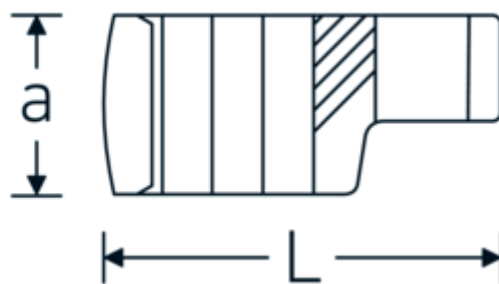

## Kragefodsnøgler

440a

Art. nr. 03490052  
GTIN 4018754008445  
Model 440 A 1 1/8

**Betegnelse.** 1/2 " CROW-RING-nøgle Størrelse 1 1/8" L.56,8mm

**Egenskaber.**

- Chrome-Alloy-Steel, forkromet
- **BBEMÆRK!** Ændrede indstillingsværdier på momentnøglen <!-- (se note side [170524]) -->

## Teknisk tegning.

## Tekniske egenskaber.

a	22,5 mm
Firkantet drev indvendigt (tommer)	1/2 "
Bredde mm (b)	42,1 mm
Længde mm (L)	56,8 mm
S	29,3 mm

## Logistiske data.

Dybde mm (IFS)	57
Bredde mm (IFS)	42
Højde mm (IFS)	23
Længde (pakket, mm)	57
Bredde (pakket, mm)	42
Højde (pakket, mm)	23

<b>Bredde på tværs af flader [tommer]</b>	1 1/8 "	<b>Volumen (pakket, dm3)</b>	0.055062 dm3
<b>W</b>	21 mm	<b>Art. nr.</b>	03490052
		<b>Vægt (brutto, kg)</b>	0,110
		<b>Vægt PAP (kg)</b>	0,000
		<b>Vægt PVC (kg)</b>	0,003
		<b>GTIN</b>	4018754008445
		<b>Oprindelsesland</b>	GERMANY
		<b>Oprindelsesregion</b>	Nordrhein-Westfalen
		<b>WEEE/ElektroG</b>	nicht ear-pflichtig
		<b>Toldtarif nr.</b>	82042000
		<b>Standard for pakning</b>	1
		<b>Vægt (g)</b>	110 g