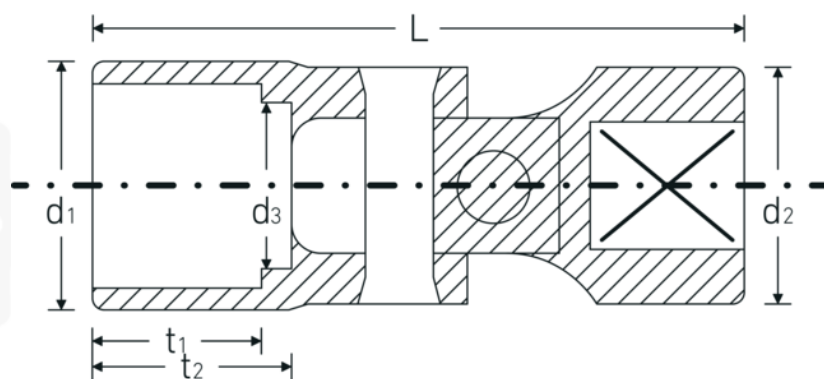

## Bocas articuladas

47

Núm. art. 02040016  
GTIN 4018754002528  
Modelo 47 16

**Designación.** 3/8 " Juego de bocas de llave de vaso articuladas SW 16mm Long.51,5mm

**Descripción.** • HPQ®-Acero de altas características, cromadas

## Atributos técnicos.

Perfil de salida	Hexágono doble AS-drive
Accionamiento cuadrado interior (pulgadas)	3/8 "
d1	21,8 mm
d2	17,5 mm
d3	15 mm
Longitud mm (L)	51,5 mm
Anchura de los planos [mm]	16 mm
t1	14 mm
t2	17 mm

## Datos logísticos.

Profundidad mm (IFS)	47
Anchura mm (IFS)	22
Altura mm (IFS)	22
Longitud (empaquetada, mm)	47
Anchura (empaquetada, mm)	22
Altura en pulgadas	22
Volumen (envasado, dm3)	0.022748 dm3
Núm. art.	02040016
Peso (bruto, kg)	0,061
Peso PAP (kg)	0,000
Peso PVC (kg)	0,002
GTIN	4018754002528
País de origen	GERMANY
Región de origen	Nordrhein-Westfalen
RAEE/Ley eléctrica	nicht ear-pflichtig
Arancel de aduanas núm.	82042000
Norma de embalaje	1
Peso	58 g

## Variantes.

Núm. art.	Núm. de modelo (ERP)	Designación	GTIN
02040010	47 10	3/8 " Juego de bocas de llave de vaso articuladas SW 10mm Long.45,5mm	4018754002467
02040011	47 11	3/8 " Juego de bocas de llave de vaso articuladas SW 11mm Long.47,5mm	4018754002474
02040012	47 12	3/8 " Juego de bocas de llave de vaso articuladas SW 12mm Long.48mm	4018754002481
02040013	47 13	3/8 " Juego de bocas de llave de vaso articuladas SW 13mm Long.48mm	4018754002498
02040014	47 14	3/8 " Juego de bocas de llave de vaso articuladas SW 14mm Long.48,5mm	4018754002504
02040015	47 15	3/8 " Juego de bocas de llave de vaso articuladas SW 15mm Long.48,5mm	4018754002511
02040016	47 16	3/8 " Juego de bocas de llave de vaso articuladas SW 16mm Long.51,5mm	4018754002528
02040017	47 17	3/8 " Juego de bocas de llave de vaso articuladas SW 17mm Long.53,5mm	4018754002535