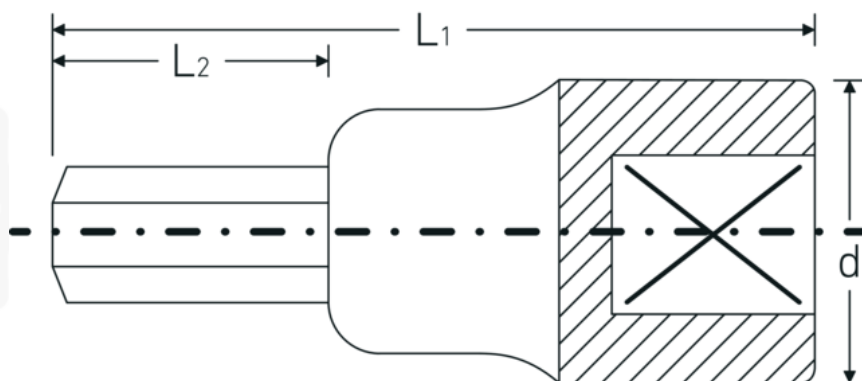

### Dessin technique.

## Attributs techniques.

Empreinte	Hexagone
Hexagone de sortie extérieur (mm)	4 mm
Carré d'entraînement intérieur (pouces)	1/2 "
d	22,7 mm
DIN	DIN 7422
L1	60 mm
L2	22 mm