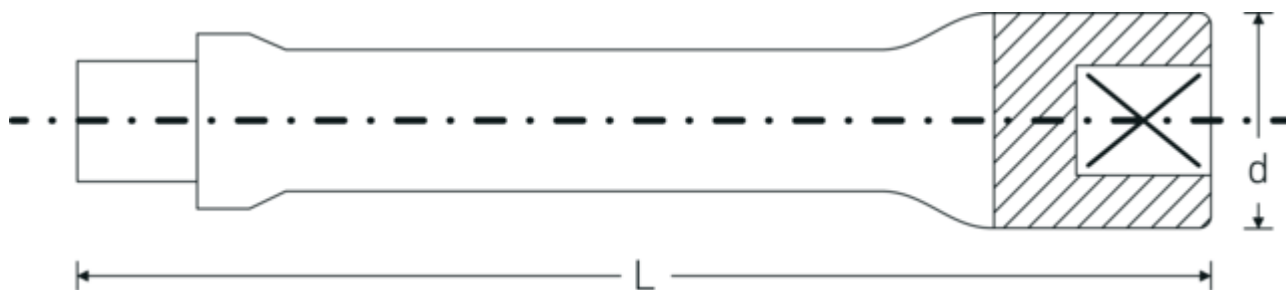

### 427

Nr. art    **12010006**  
 GTIN      **4018754012619**  
 Modello   **427/5**

**Designazione.**                      3/8 " Prolunga chiave a bussola Lar.125mm

**Descrizione.**                        • DIN 3123/ISO 3316

## Disegno tecnico.

## Attributi tecnici.

Uscita quadrata esterna (pollici)	3/8
Azionamento quadrato interno (pollici)	3/8 "
d	17 mm
DIN	DIN 3123 / ISO 3316
Gr.	5
Lunghezza mm (L)	125 mm