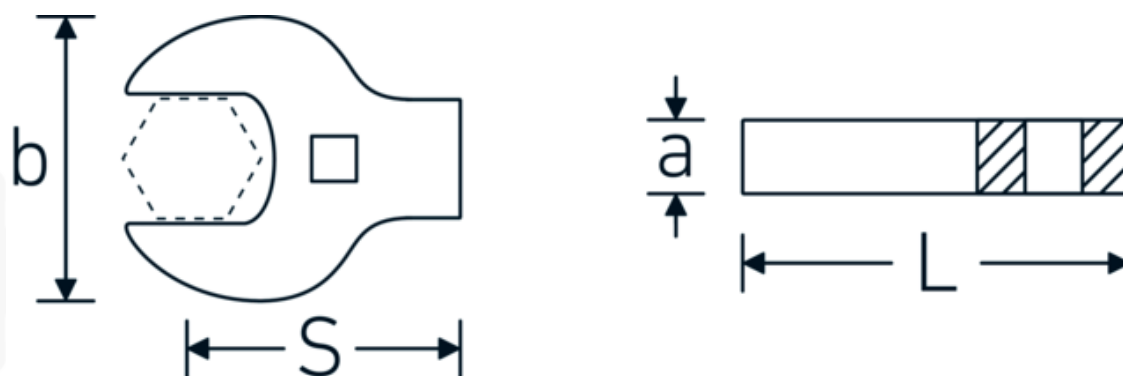

## Crowfoot-Schlüssel heavy-duty, zöllig

540a HD

Art.-Nr. 03501069  
GTIN 4018754198177  
Modell 540A HD SW1.13/16

### Bezeichnung.

1/2 " Crowfoot-Schlüssel heavy-duty SW 1 13/16" L.85mm

### Eigenschaften.

- für besonders hohe Belastungen, z. B. Edelstahlverschraubungen
- vollständige Nutzung des Schlüsselmauls in Kombination mit Standardknarren
- verchromt
- Lieferung ohne Knarre

## Technische Attribute.

<b>a</b>	16 mm
<b>Antriebsvierkant innen (Zoll)</b>	1/2 "
<b>Breite mm (b)</b>	84 mm
<b>Länge mm (L)</b>	85 mm
<b>S</b>	49,6 mm
<b>Schlüsselweite [Zoll]</b>	1 13/16 "