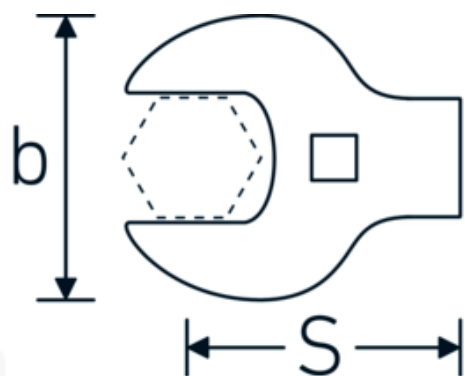

**CROW-FOOT wrench heavy-duty, inch**  
**540a HD**

Product no. **03501074**  
GTIN **4018754198191**  
Model **540A HD SW 2.1/8**

**Label.** 1/2 " CROW-FOOT wrench heavy-duty Wrench size 2 1/8" L.91,5mm

**Technical Drawing.**

**Technical Attributes.**

<b>a</b>	16 mm
<b>Internal square drive (inch)</b>	1/2 "
<b>Width mm (b)</b>	92,8 mm

**Logistics data.**

<b>Depth mm (IFS)</b>	150
<b>Width mm (IFS)</b>	140
<b>Height mm (IFS)</b>	20

<b>Length mm (L)</b>	91,5 mm	<b>Length (packed, mm)</b>	150
<b>S</b>	54,2 mm	<b>Width (packed, mm)</b>	140
<b>Wrench size [inch]</b>	2 1/8 "	<b>Height (packed, mm)</b>	20
		<b>Volume (packed, dm3)</b>	0.42 dm3
		<b>Product no.</b>	03501074
		<b>Weight (gross, kg)</b>	0,465
		<b>Weight PAP (kg)</b>	0,000
		<b>Weight PVC (kg)</b>	0,006
		<b>GTIN</b>	4018754198191
		<b>Country of origin</b>	GERMANY
		<b>Region of origin</b>	Nordrhein-Westfalen
		<b>WEEE/ElektroG</b>	nicht ear-pflichtig
		<b>Customs tariff no.</b>	82042000
		<b>Packing standard</b>	1
		<b>Weight</b>	460 g