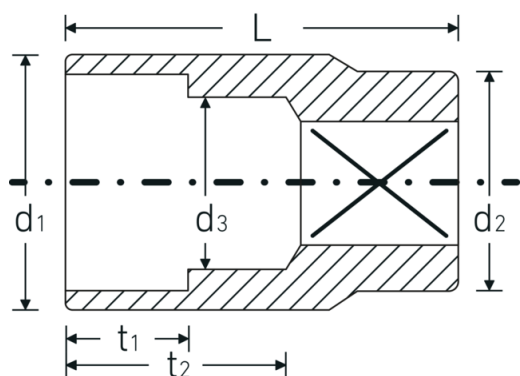

## Steckschlüsseinsätze 1/2", metrisch

52

Art.-Nr. 03030014

GTIN 4018754005864

Modell 52 14

### Bezeichnung.

1/2 " Steckschlüsseinsatz SW 14mm L.38mm

### Eigenschaften.

- Sechskant mit AS-Drive-Profil
- 1/2" Innenvierkant-Antrieb
- HPQ® Hochleistungsstahl, verchromt
- DIN 3124 / ISO 2725-1 / ASME B 107.5M / DIN EN 3709

### Technische Attribute.

Abtriebsprofil	Sechskant AS-Drive®
Antriebsvierkant innen (Zoll)	1/2 "
d1	19,9 mm
d2	22,7 mm
d3	13 mm