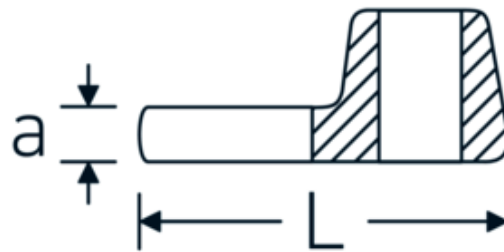

Crowfoot-Schlüssel, metrisch

540

Art.-Nr. 02200020
GTIN 4018754141067
Modell 540 20

Bezeichnung. 3/8 " Crowfoot-Schlüssel SW 20mm L.42,4mm

Eigenschaften. • Chrome Alloy Steel, verchromt

Technische Zeichnung.

Technische Attribute.

a	6,3 mm
Antriebsvierkant innen (Zoll)	3/8 "
Breite mm (b)	38 mm
Länge mm (L)	42,4 mm
S	25 mm
Schlüsselweite [mm]	20 mm

Logistikdaten.

Tiefe mm (IFS)	45
Breite mm (IFS)	37
Höhe mm (IFS)	17
Länge (verpackt, mm)	70
Breite (verpackt, mm)	50
Höhe (verpackt, mm)	18
Volumen (verpackt, dm ³)	0.063 dm ³