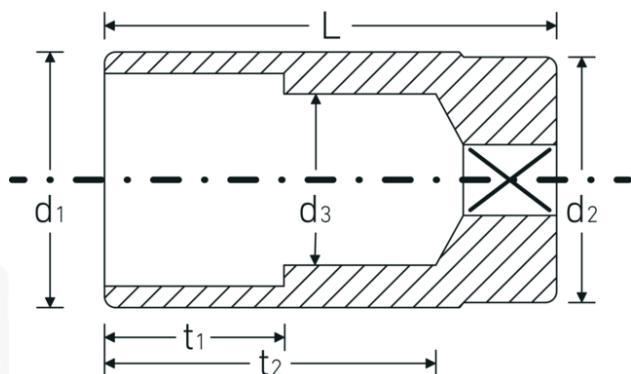

Bocas de llave de vaso

51

Núm. art. 03020021

GTIN 4018754005642

Modelo 51 21

Designación.

1/2 " Juego de bocas de llaves de vaso SW mm Long.83mm

Descripción.

- largas
- DIN 3124/ISO 2725-1, DIN EN 3710, DIN EN 3709, ASME B 107.5M
- HPQ®-Acero de altas características, cromadas

Ventajas.

largo

Dibujo técnico.

Atributos técnicos.

Perfil de salida	Hexágono doble AS-drive
Accionamiento cuadrado interior (pulgadas)	1/2 "
d1	28,7 mm
d2	26,5 mm
d3	20 mm
DIN	DIN 3124 / ISO 2725-1, DIN EN 3710, DIN EN 3709, ASME B 107.5M
Longitud mm (L)	83 mm
Anchura de los planos [mm]	21 mm
t1	35 mm
t2	66,2 mm

Datos logísticos.

Profundidad mm (IFS)	83
Anchura mm (IFS)	29
Altura mm (IFS)	29
Longitud (empaquetada, mm)	147
Anchura (empaquetada, mm)	90
Altura en pulgadas	59
Volumen (envasado, dm3)	0.78057 dm3
Núm. art.	03020021
Peso (bruto, kg)	1,933
Peso PAP (kg)	0,000
Peso PVC (kg)	0,011
GTIN	4018754005642
País de origen	GERMANY
Región de origen	Nordrhein-Westfalen
RAEE/Ley eléctrica	nicht ear-pflichtig
Arancel de aduanas núm.	82042000
Norma de embalaje	10
Peso	231 g

Variantes.

Núm. art.	Núm. de modelo (ERP)	Designación	GTIN
03020010	51 10	1/2 " Juego de bocas de llaves de vaso SW mm Long.83mm	4018754167678
03020013	51 13	1/2 " Juego de bocas de llaves de vaso SW mm Long.83mm	4018754005574
03020014	51 14	1/2 " Juego de bocas de llaves de vaso SW mm Long.83mm	4018754005581
03020015	51 15	1/2 " Juego de bocas de llaves de vaso SW mm Long.83mm	4018754005598
03020016	51 16	1/2 " Juego de bocas de llaves de vaso SW mm Long.83mm	4018754005604
03020216	51 16-5/8	1/2 " Juego de bocas de llaves de vaso SW mm/" Long.83mm	4018754005741
03020017	51 17	1/2 " Juego de bocas de llaves de vaso SW mm Long.83mm	4018754005611
03020018	51 18	1/2 " Juego de bocas de llaves de vaso SW mm Long.83mm	4018754005628