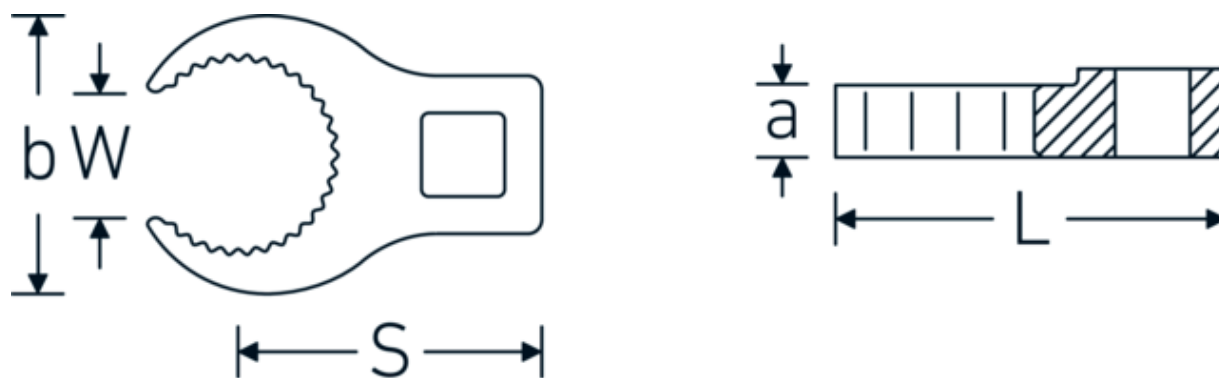

Teknisk tegning.

Tekniske egenskaber.

a	8 mm
Firkantet drev indvendigt (tommer)	1/4 "
Bredde mm (b)	27 mm
Længde mm (L)	36,5 mm
Gevind til møtrik	MJ14
Udvendig rørdiameter (mm)	DN06 mm
S	19,5 mm
W	8,5 mm

Logistiske data.

Dybde mm (IFS)	60
Bredde mm (IFS)	70
Højde mm (IFS)	15
Længde (pakket, mm)	60
Bredde (pakket, mm)	70
Højde (pakket, mm)	15
Volumen (pakket, dm3)	0.063 dm3
Art. nr.	01211014
Vægt (brutto, kg)	0,029
Vægt PAP (kg)	0,000
Vægt PVC (kg)	0,003
GTIN	4018754179701
Oprindelsesland	GERMANY
Oprindelsesregion	Nordrhein-Westfalen
WEEE/ElektroG	nicht ear-pflichtig
Toldtarif nr.	82042000
Standard for pakning	1
Vægt (g)	29 g

Varianter.

Art. nr.	Model nr. (ERP)	Betegnelse	GTIN
01211010	440S MJ 10	1/4 " MJ10 Udvendigt rør d. DN04mm Drev 1/4 " L.31,9mm	4018754179695
01211014	440S MJ 14	1/4 " MJ14 Udvendigt rør d. DN06mm Drev 1/4 " L.36,5mm	4018754179701