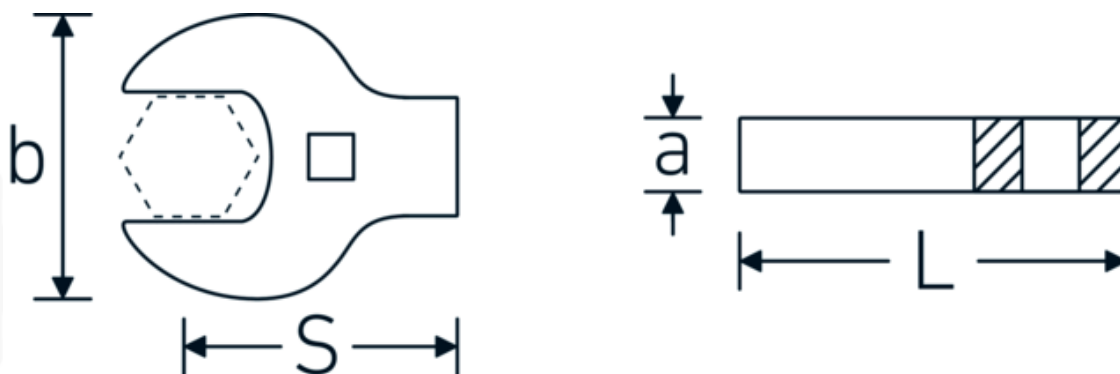

Crowfoot-Schlüssel heavy-duty, zöllig

540a HD

Art.-Nr. 03501074

GTIN 4018754198191

Modell 540A HD SW 2.1/8

Bezeichnung.

1/2 " Crowfoot-Schlüssel heavy-duty SW 2 1/8" L.91,5mm

Eigenschaften.

- für besonders hohe Belastungen, z. B. Edelstahlverschraubungen
- vollständige Nutzung des Schlüsselmauls in Kombination mit Standardknarren
- verchromt
- Lieferung ohne Knarre

Technische Zeichnung.

Technische Attribute.

a	16 mm
Antriebsvierkant innen (Zoll)	1/2 "
Breite mm (b)	92,8 mm
Länge mm (L)	91,5 mm
S	54,2 mm
Schlüsselweite [Zoll]	2 1/8 "

Logistikdaten.

Tiefe mm (IFS)	150
Breite mm (IFS)	140
Höhe mm (IFS)	20
Länge (verpackt, mm)	150
Breite (verpackt, mm)	140
Höhe (verpackt, mm)	20
Volumen (verpackt, dm3)	0.42 dm3
Art.-Nr.	03501074
Gewicht (brutto, kg)	0,465
Gewicht PAP (kg)	0,000
Gewicht PVC (kg)	0,006
GTIN	4018754198191
Ursprungsland	GERMANY
Ursprungsregion	Nordrhein-Westfalen
WEEE/ElektroG	nicht ear-pflichtig
Zolltarifnr.	82042000
Packnorm	1
Gewicht (g)	460 g

Varianten.

Art.-Nr.	Modell-Nr. (ERP)	Bezeichnung	GTIN
02501024	540A HD SW 3/8	3/8 " Crowfoot-Schlüssel heavy-duty SW 3/8" L.39mm	4018754285709
02501028	540A HD SW 7/16	3/8 " Crowfoot-Schlüssel heavy-duty SW 7/16" L.40mm	4018754285716
02501032	540A HD SW 1/2	3/8 " Crowfoot-Schlüssel heavy-duty SW 1/2" L.42mm	4018754285723
02501034	540A HD SW 9/16	3/8 " Crowfoot-Schlüssel heavy-duty SW 9/16" L.43,4mm	4018754198078
02501036	540A HD SW 5/8	3/8 " Crowfoot-Schlüssel heavy-duty SW 5/8" L.45mm	4018754198085
02501038	540A HD SW 11/16	3/8 " Crowfoot-Schlüssel heavy-duty SW 11/16" L.47,2mm	4018754198092
02501040	540A HD SW 3/4	3/8 " Crowfoot-Schlüssel heavy-duty SW 3/4" L.49mm	4018754285730
02501042	540A HD SW 13/16	3/8 " Crowfoot-Schlüssel heavy-duty SW 13/16" L.51mm	4018754204359