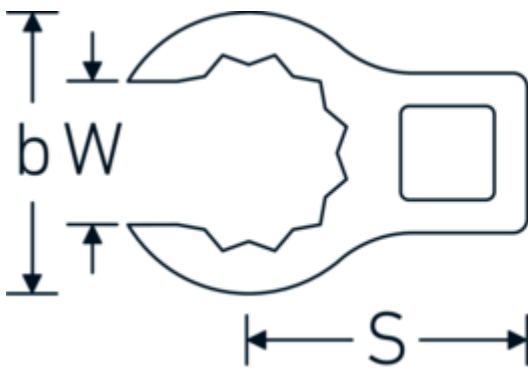

Crowning-Schlüssel, metrisch

440

Art.-Nr. 03190050
GTIN 4018754141203
Modell 440 50

Bezeichnung. 1/2 " Crowring-Schlüssel SW 50mm L.83,2mm

Eigenschaften.

- Doppelsechskant mit AS-Drive-Profil
- Chrome Alloy Steel, verchromt

Technische Zeichnung.

Technische Attribute.

a	27,5 mm
Antriebsvierkant innen (Zoll)	1/2 "
Breite mm (b)	70,5 mm
Länge mm (L)	83,2 mm
S	44,1 mm
Schlüsselweite [mm]	50 mm
W	39,7 mm

Logistikdaten.

Tiefe mm (IFS)	82
Breite mm (IFS)	60
Höhe mm (IFS)	26
Länge (verpackt, mm)	82
Breite (verpackt, mm)	60
Höhe (verpackt, mm)	26
Volumen (verpackt, dm ³)	0.12792 dm ³