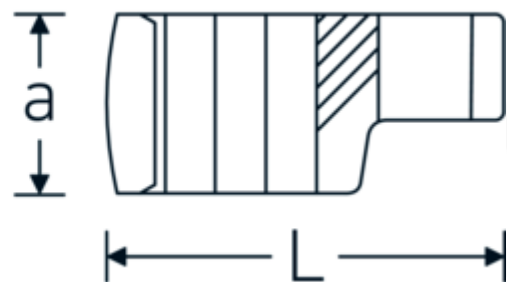

Crowning-Schlüssel, metrisch

440

Art.-Nr. 03190050
GTIN 4018754141203
Modell 440 50

Bezeichnung. 1/2 " Crowring-Schlüssel SW 50mm L.83,2mm

Eigenschaften.

- Doppelsechskant mit AS-Drive-Profil
- Chrome Alloy Steel, verchromt

Technische Zeichnung.

Technische Attribute.

a	27,5 mm
Antriebsvierkant innen (Zoll)	1/2 "
Breite mm (b)	70,5 mm
Länge mm (L)	83,2 mm
S	44,1 mm
Schlüsselweite [mm]	50 mm
W	39,7 mm

Logistikdaten.

Tiefe mm (IFS)	82
Breite mm (IFS)	60
Höhe mm (IFS)	26
Länge (verpackt, mm)	82
Breite (verpackt, mm)	60
Höhe (verpackt, mm)	26
Volumen (verpackt, dm ³)	0.12792 dm ³