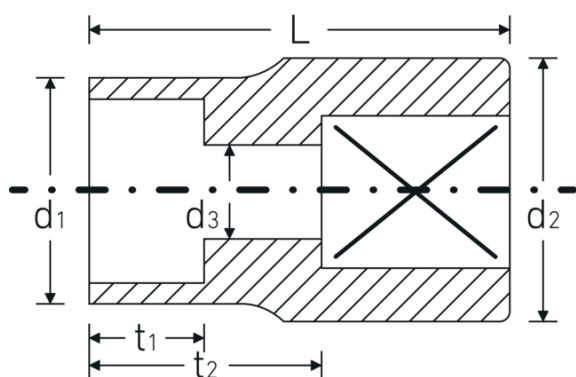

Bocas de llave de vaso

45TX

Núm. art. **02270008**
GTIN **4018754003686**
Modelo **45 TX E 8**

Designación. 3/8 " Juego de bocas de llaves de vaso Long.28mm

Descripción.

- para tornillos externos TORX®
- HPQ®-Acero de altas características, cromadas

Dibujo técnico.

Atributos técnicos.

Perfil de salida	TORX®
Accionamiento cuadrado interior (pulgadas)	3/8 "
d1	10,5 mm
d2	16,5 mm
d3	4,3 mm
Tamaño Perfil de salida	E8
Longitud mm (L)	28 mm
t1	7 mm
t2	16,5 mm

Datos logísticos.

Profundidad mm (IFS)	28
Anchura mm (IFS)	17
Altura mm (IFS)	17
Longitud (empaquetada, mm)	95
Anchura (empaquetada, mm)	40
Altura en pulgadas	30
Volumen (envasado, dm3)	0.114 dm3
Núm. art.	02270008
Peso (bruto, kg)	0,220
Peso PAP (kg)	0,000
Peso PVC (kg)	0,003
GTIN	4018754003686
País de origen	GERMANY
Región de origen	Nordrhein-Westfalen
RAEE/Ley eléctrica	nicht ear-pflichtig
Arancel de aduanas núm.	82042000
Norma de embalaje	10
Peso	22 g

Variantes.

Núm. art.	Núm. de modelo (ERP)	Designación	GTIN
02270005	45 TX E 5	3/8 " Juego de bocas de llaves de vaso Long.28mm	4018754003655
02270006	45 TX E 6	3/8 " Juego de bocas de llaves de vaso Long.28mm	4018754003662