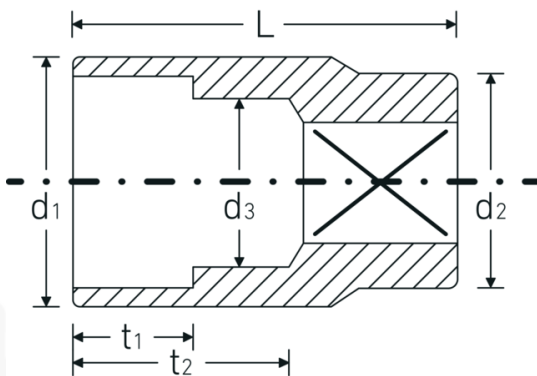

Socket

456

Product no. **02110015**
GTIN **4018754002962**
Model **456 15**

Label. 3/8 " Socket Spanner size 15mm L.31mm

Features.

- DIN 3124/ISO 2725-1, ASME B 107.5M, DIN EN 3709 (test loads)
- HPQ® high performance steel, chrome plated

Advantages.

DIN 3124/ISO 2725-1, ASME B 107.5M, E DIN EN 3709 (test values).

Technical Drawing.

Technical Attributes.

Drive profile hex AS-Drive®
Internal square drive (inch) 3/8 "

Logistics data.

Depth mm (IFS) 25
Width mm (IFS) 21

d1	20,6 mm	Height mm (IFS)	21
d2	19 mm	Length (packed, mm)	106
d3	14 mm	Width (packed, mm)	43
DIN	DIN 3124 / ISO 2725-1, ASME B 107.5M, DIN EN 3709	Height (packed, mm)	26
		Volume (packed, dm3)	0.118508 dm3
Length mm (L)	31 mm	Art. no.	02110015
Width across flats [mm]	15 mm	Weight (gross, kg)	0,405
t1	12,5 mm	Weight PAP (kg)	0,000
t2	19,2 mm	Weight PVC (kg)	0,005
		GTIN	4018754002962
		Country of origin	GERMANY
		Region of origin	Nordrhein-Westfalen
		WEEE/ElektroG	nicht ear-pflichtig
		Customs tariff no.	82042000
		Packing standard	10
		Weight	30 g