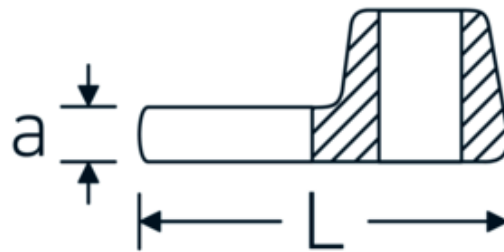

Crowfoot-Schlüssel, metrisch

540

Art.-Nr. 02200026
GTIN 4018754149162
Modell 540 26

Bezeichnung. 3/8 " Crowfoot-Schlüssel SW 26mm L.47mm

Eigenschaften. • Chrome Alloy Steel, verchromt

Technische Zeichnung.

Technische Attribute.

a	8 mm
Antriebsvierkant innen (Zoll)	3/8 "
Breite mm (b)	45 mm
Länge mm (L)	47 mm
S	27,6 mm
Schlüsselweite [mm]	26 mm

Logistikdaten.

Tiefe mm (IFS)	70
Breite mm (IFS)	50
Höhe mm (IFS)	19
Länge (verpackt, mm)	70
Breite (verpackt, mm)	50
Höhe (verpackt, mm)	19
Volumen (verpackt, dm3)	0.0665 dm3