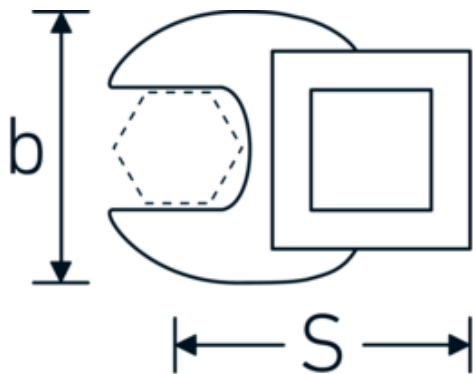

Crowfoot-Schlüssel, metrisch

540

Art.-Nr. 02200026
GTIN 4018754149162
Modell 540 26

Bezeichnung. 3/8 " Crowfoot-Schlüssel SW 26mm L.47mm

Eigenschaften. • Chrome Alloy Steel, verchromt

Technische Zeichnung.

Technische Attribute.

a	8 mm
Antriebsvierkant innen (Zoll)	3/8 "
Breite mm (b)	45 mm
Länge mm (L)	47 mm
S	27,6 mm
Schlüsselweite [mm]	26 mm

Logistikdaten.

Tiefe mm (IFS)	70
Breite mm (IFS)	50
Höhe mm (IFS)	19
Länge (verpackt, mm)	70
Breite (verpackt, mm)	50
Höhe (verpackt, mm)	19
Volumen (verpackt, dm3)	0.0665 dm3