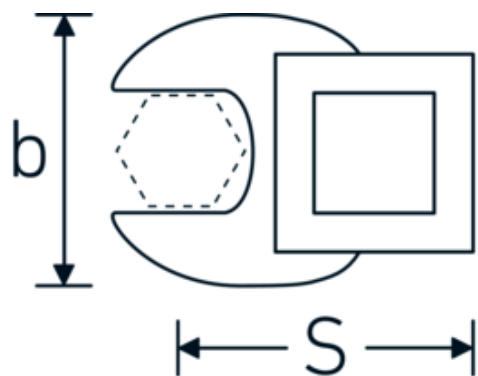

Dessin technique.

Attributs techniques.

a	6,3 mm
Carré d'entraînement intérieur (pouces)	3/8 "
Largeur mm (b)	41 mm
Longueur mm (L)	44,4 mm
S	26,3 mm

Données logistiques.

Profondeur mm (IFS)	43
Largeur	40
Hauteur mm (IFS)	18
Longueur (emballé, mm)	44
Largeur (emballé, mm)	40
Hauteur (emballé, mm)	19