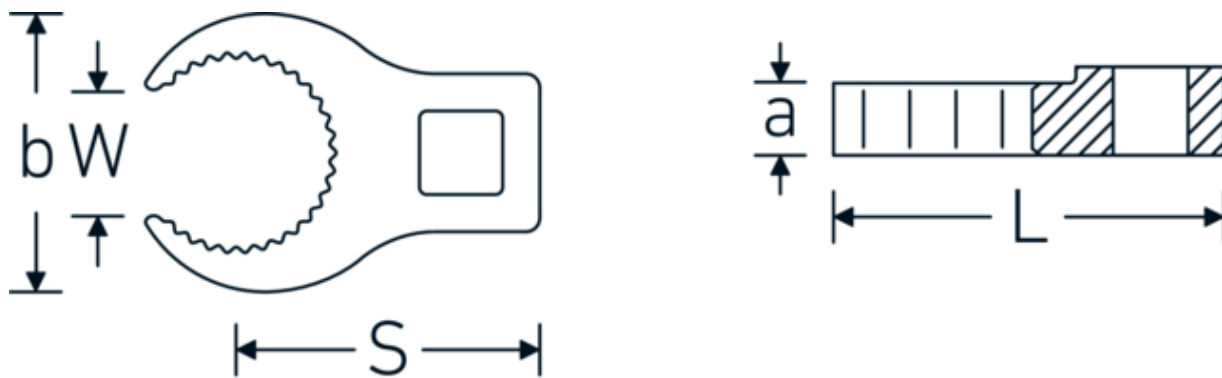

CROW-RING sleutel, metrisch

440S MJ

Artikelnr. 02211030
GTIN 4018754179770
Model 440S MJ 30

Aanwijzing.

3/8 " Kruissleutel MJ30 Buitenpijp d. DN20mm Aandrijving 3/8 " L.60,8mm

Eigenschappen.

- HPQ®-high performance staal, verchroomd
- vervangt nr. 440 MJ
- EN 4108
- voor leidingverbindingen met rechte cilindrische spiraalvormige vertanding
- Opgelet! Veranderde instelwaarden van de momentsleutel <!-- (zie aanwijzing pag. [170524]) -->

Technische tekening.

Technische kenmerken.

a	10 mm
Aandrijving vierkant binnen (inch)	3/8 "
Breedte mm (b)	50 mm
Lengte mm (L)	60,8 mm
Moer schroefdraad	MJ30
Buisdiameter buiten (mm)	DN20 mm
S	36 mm
W	23,7 mm

Logistieke gegevens.

Diepte mm (IFS)	100
Breedte mm (IFS)	70
Hoogte mm (IFS)	15
Lengte (verpakt, mm)	100
Breedte (verpakt, mm)	70
Hoogte (verpakt, mm)	15
Volume (verpakt, dm ³)	0.105 dm ³
Artikelnr.	02211030
Gewicht (bruto, KG)	0,093
Gewicht PAP (KG)	0,000
Gewicht PVC (KG)	0,003
GTIN	4018754179770
Land van oorsprong	GERMANY
Regio van oorsprong	Nordrhein-Westfalen
WEEE/ElektroG	nicht ear-pflichtig
Douanetarief nr.	82042000
Verpakkingsstandaard	1
Gewicht (g)	93 g

Varianten.

Artikelnr.	Modelnr. (ERP)	Beschrijving	GTIN
01211010	440S MJ 10	1/4 " Kruissleutel MJ10 Buitenpijp d. DN04mm Aandrijving 1/4 " L.31,9mm	4018754179695
01211014	440S MJ 14	1/4 " Kruissleutel MJ14 Buitenpijp d. DN06mm Aandrijving 1/4 " L.36,5mm	4018754179701