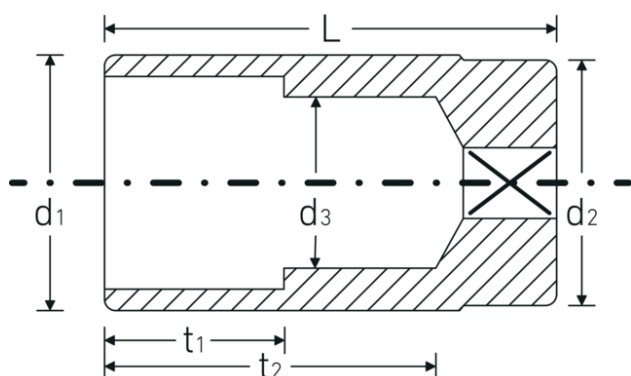

## Steckschlüsseinsätze 1/2", metrisch, lang

51

Art.-Nr. 03020014  
GTIN 4018754005581  
Modell 51 14

### Bezeichnung.

1/2 " Steckschlüsseinsatz SW mm L.83mm

### Eigenschaften.

- lange Ausführung
- Doppelsechskant mit AS-Drive-Profil
- 1/2" Innenvierkant-Antrieb
- Gr. 16 mm-5/8", 20,8 mm-13/16": mit Gummieinsatz für Zündkerzen
- HPQ® Hochleistungsstahl, verchromt
- DIN 3124 / ISO 2725-1 / DIN EN 3710 / DIN EN 3709 / ASME B 107.5M

### Technische Attribute.

Abtriebsprofil	Doppelsechskant AS-Drive®
Antriebsvierkant innen (Zoll)	1/2 "