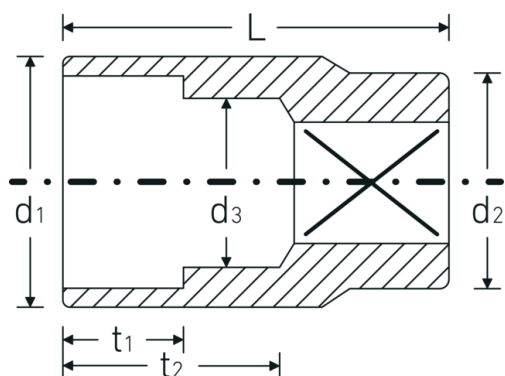

Steckschlüsseinsätze 3/8", zöllig

45a

Art.-Nr. 02410024

GTIN 4018754004225

Modell 45 A 3/8

Bezeichnung.

3/8 " Steckschlüsseinsatz SW 3/8" L.27mm

Eigenschaften.

- Doppelsechskant mit AS-Drive-Profil
- 3/8" Innenvierkant-Antrieb
- HPQ® Hochleistungsstahl, verchromt
- ASME B 107.1 / Fed. Spec. GGG-W-641 / SAE AS 954-E (Prüfwerte)

Technische Zeichnung.

Technische Attribute.

Abtriebsprofil	Doppelsechskant AS-Drive®
Antriebsvierkant innen (Zoll)	3/8 "
d1	13,7 mm
d2	16,5 mm

Logistikdaten.

Tiefe mm (IFS)	23
Breite mm (IFS)	17
Höhe mm (IFS)	17
Länge (verpackt, mm)	86
Breite (verpackt, mm)	35

d3	8,4 mm
Länge mm (L)	27 mm
Schlüsselweite [Zoll]	3/8 "
t1	8,5 mm
t2	15,5 mm

Höhe (verpackt, mm)	24
Volumen (verpackt, dm3)	0.07224 dm3
Art.-Nr.	02410024
Gewicht (brutto, kg)	0,205
Gewicht PAP (kg)	0,000
Gewicht PVC (kg)	0,003
GTIN	4018754004225
Ursprungsland	GERMANY
Ursprungsregion	Nordrhein-Westfalen
WEEE/ElektroG	nicht ear-pflichtig
Zolltarifnr.	82042000
Packnorm	10
Gewicht (g)	20 g