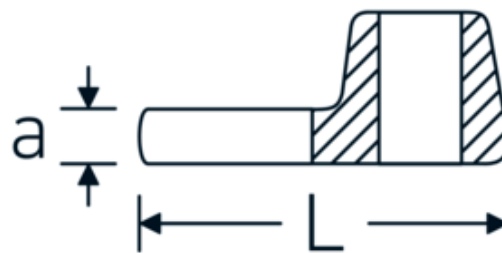

## CROW-FOOT-nøgle, metrisk

**540**

Art. nr. **02200016**  
GTIN **4018754003532**  
Model **540 16**

**Betegnelse.** 3/8 " CROW-FOOT-nøgle Størrelse 16mm L.37,7mm

**Egenskaber.**

- Chrome-Alloy-Steel, forkromet
- BEMÆRK! Ændrede indstillingsværdier på momentnøglen <!-- (se note side [170524]) -->

### Teknisk tegning.

### Tekniske egenskaber.

a	6,3 mm
Firkantet drev indvendigt (tommer)	3/8 "
Bredde mm (b)	30 mm
Længde mm (L)	37,7 mm
S	19,9 mm