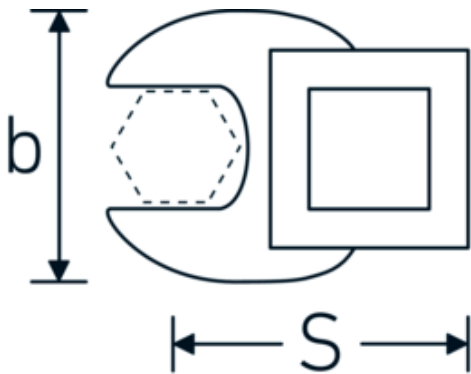

## CROW-FOOT-nøgle, metrisk

**540**

Art. nr. **02200016**  
GTIN **4018754003532**  
Model **540 16**

**Betegnelse.** 3/8 " CROW-FOOT-nøgle Størrelse 16mm L.37,7mm

**Egenskaber.**

- Chrome-Alloy-Steel, forkromet
- BEMÆRK! Ændrede indstillingsværdier på momentnøglen <!-- (se note side [170524]) -->

### Teknisk tegning.

### Tekniske egenskaber.

a	6,3 mm
Firkantet drev indvendigt (tommer)	3/8 "
Bredde mm (b)	30 mm
Længde mm (L)	37,7 mm
S	19,9 mm

## Varianter.

Art. nr.	Model nr. (ERP)	Betegnelse	GTIN
01200008	540 8	1/4 " CROW-FOOT-nøgle Størrelse 8mm L.25,5mm	4018754149117
01200009	540 9	1/4 " CROW-FOOT-nøgle Størrelse 9mm L.25,5mm	4018754149124
01200010	540 10	1/4 " CROW-FOOT-nøgle Størrelse 10mm L.25,5mm	4018754149131
02200011	540 11	3/8 " CROW-FOOT-nøgle Størrelse 11mm L.32mm	4018754149414
02200012	540 12	3/8 " CROW-FOOT-nøgle Størrelse 12mm L.34,3mm	4018754003495
02200013	540 13	3/8 " CROW-FOOT-nøgle Størrelse 13mm L.34,3mm	4018754003501
02200014	540 14	3/8 " CROW-FOOT-nøgle Størrelse 14mm L.37,7mm	4018754003518
02200015	540 15	3/8 " CROW-FOOT-nøgle Størrelse 15mm L.37,7mm	4018754003525
02200016	540 16	3/8 " CROW-FOOT-nøgle Størrelse 16mm L.37,7mm	4018754003532
02200017	540 17	3/8 " CROW-FOOT-nøgle Størrelse 17mm L.42,5mm	4018754003549
02200018	540 18	3/8 " CROW-FOOT-nøgle Størrelse 18mm L.42,5mm	4018754003556
02200019	540 19	3/8 " CROW-FOOT-nøgle Størrelse 19mm L.42,5mm	4018754003563
02200020	540 20	3/8 " CROW-FOOT-nøgle Størrelse 20mm L.42,4mm	4018754141067
02200021	540 21	3/8 " CROW-FOOT-nøgle Størrelse 21mm L.44,5mm	4018754003570