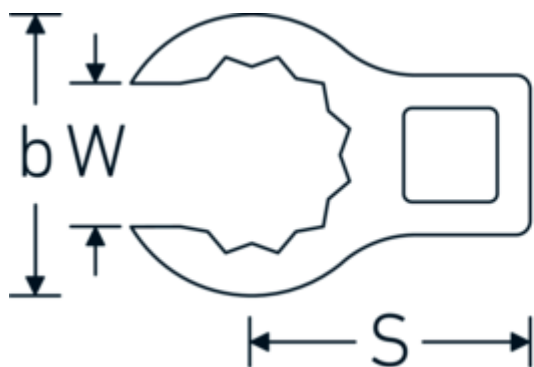

Chiavi CROW-RING

440

Nr. art 03190042
GTIN 4018754141197
Modello 440 42

Designazione.

1/2 " Chiave CROW-FOOT Mis. 42mm Lar.71mm

Descrizione.

- Chrome-Alloy-Steel, cromate
- Attenzione! Modifica il valore impostato sulla chiave dinamometrica <!-- (vedi indicazioni pag. [170524]) -->

Disegno tecnico.

Attributi tecnici.

a	24,5 mm
Azionamento quadrato interno (pollici)	1/2 "
Larghezza mm (b)	57,9 mm
Lunghezza mm (L)	71 mm
S	37,7 mm
Larghezza tra i piatti [mm]	42 mm

Dati logistici.

Profondità mm (IFS)	72
Larghezza mm (IFS)	56
Altezza mm (IFS)	24
Lunghezza (imballata, mm)	72
Larghezza (imballata, mm)	56
Altezza (imballata, mm)	24