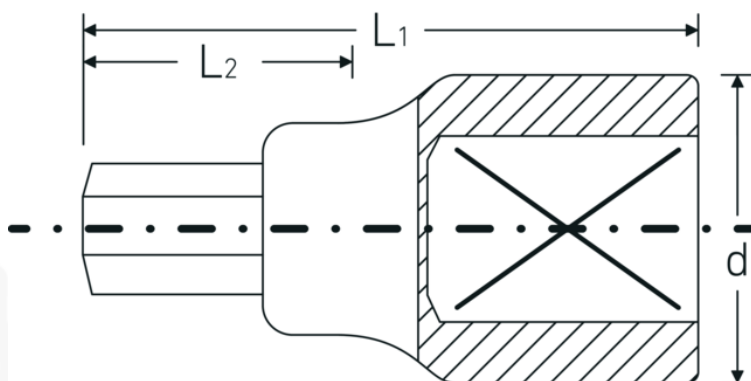

INHEX-toppe

59

Art. nr. 05050019
GTIN 4018754009305
Model 59 19

Betegnelse. INHEX-skruetrækkere 3/4 " 19mm L.80mm

Egenskaber.

- til skruer med indv. sekskant
- DIN 7422
- Chrome-Alloy-Steel, forkromet

Fordele.

til skruer med indvendig sekskant

Teknisk tegning.

Tekniske egenskaber.

Udgangsprofil

Sekskant

Logistiske data.

Dybde mm (IFS)

80

Udvendig sekskant (mm)	19 mm
Firkantet drev indvendigt (tommer)	3/4 "
d	34,7 mm
DIN	DIN 7422
L1	80 mm
L2	25 mm

Bredde mm (IFS)	35
Højde mm (IFS)	35
Længde (pakket, mm)	80
Bredde (pakket, mm)	35
Højde (pakket, mm)	35
Volumen (pakket, dm3)	0.098 dm3
Art. nr.	05050019
Vægt (brutto, kg)	0,351
Vægt PAP (kg)	0,000
Vægt PVC (kg)	0,003
GTIN	4018754009305
Oprindelsesland	GERMANY
Oprindelsesregion	Nordrhein-Westfalen
WEEE/ElektroG	nicht ear-pflichtig
Toldtarif nr.	82042000
Standard for pakning	1
Vægt (g)	346 g

Varianter.

Art. nr.	Model nr. (ERP)	Betegnelse	GTIN
05050014	59 14	INHEX-skruetrækkere 3/4 " 14mm L.80mm	4018754009282
05050017	59 17	INHEX-skruetrækkere 3/4 " 17mm L.80mm	4018754009299
05050019	59 19	INHEX-skruetrækkere 3/4 " 19mm L.80mm	4018754009305
05050022	59 22	INHEX-skruetrækkere 3/4 " 22mm L.80mm	4018754132164