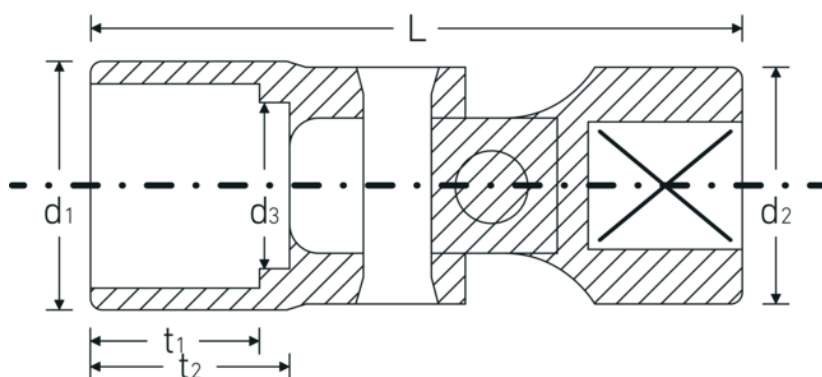

Bocas articuladas

47a

Núm. art. 02440038
GTIN 4018754004454
Modelo 47 A 11/16

Designación. 3/8 " Juego de bocas de llave de vaso articuladas SW 11/16" Long.53,5mm

Descripción.

- SAE AS 954-E
- HPQ®-Acero de altas características, cromadas

Dibujo técnico.

Atributos técnicos.

Perfil de salida	Hexágono doble AS-drive
Accionamiento cuadrado interior (pulgadas)	3/8 "
d1	23,5 mm
d2	17,5 mm
d3	16,3 mm
Longitud mm (L)	53,5 mm
Anchura de los planos [pulgadas]	11/16 "
t1	16 mm
t2	18,5 mm

Datos logísticos.

Profundidad mm (IFS)	46
Anchura mm (IFS)	24
Altura mm (IFS)	24
Longitud (empaquetada, mm)	46
Anchura (empaquetada, mm)	24
Altura en pulgadas	24
Volumen (envasado, dm3)	0.026496 dm3
Núm. art.	02440038
Peso (bruto, kg)	0,061
Peso PAP (kg)	0,000
Peso PVC (kg)	0,002
GTIN	4018754004454
País de origen	GERMANY
Región de origen	Nordrhein-Westfalen
RAEE/Ley eléctrica	nicht ear-pflichtig
Arancel de aduanas núm.	82042000
Norma de embalaje	1
Peso	58 g

Variantes.

Núm. art.	Núm. de modelo (ERP)	Designación	GTIN
02440020	47 A 5/16	3/8 " Juego de bocas de llave de vaso articuladas SW 5/16" Long.45,5mm	4018754173617
02440024	47 A 3/8	3/8 " Juego de bocas de llave de vaso articuladas SW 3/8" Long.45,5mm	4018754004409