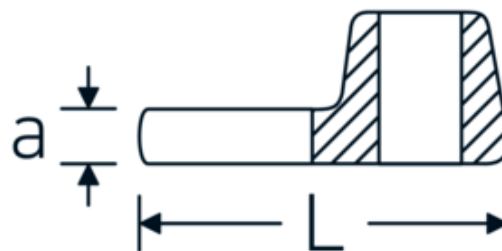

## CROW-FOOT-nøgle, tommer

540a

Art. nr. 02500048  
GTIN 4018754004706  
Model 540 A 1

**Betegnelse.** 3/8 " CROW-FOOT-nøgle Størrelse 1" L.47mm

**Egenskaber.**

- Chrome-Alloy-Steel, forkromet
- BEMÆRK! Ændrede indstillingsværdier på momentnøglen <!-- (se note side [170524]) -->

## Teknisk tegning.

## Tekniske egenskaber.

a	8 mm
Firkantet drev indvendigt (tommer)	3/8 "
Bredde mm (b)	45 mm
Længde mm (L)	47 mm
S	26,7 mm