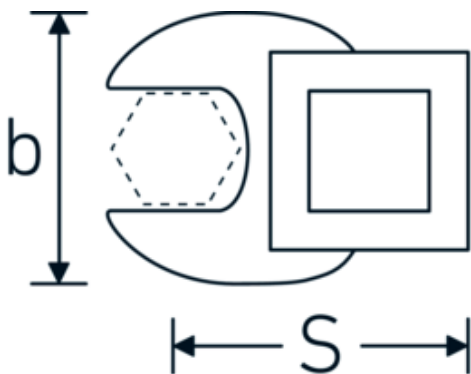

## CROW-FOOT-nøgle, tommer

540a

Art. nr. 02500048  
GTIN 4018754004706  
Model 540 A 1

**Betegnelse.** 3/8 " CROW-FOOT-nøgle Størrelse 1" L.47mm

**Egenskaber.**

- Chrome-Alloy-Steel, forkromet
- BEMÆRK! Ændrede indstillingsværdier på momentnøglen <!-- (se note side [170524]) -->

## Teknisk tegning.

## Tekniske egenskaber.

a	8 mm
Firkantet drev indvendigt (tommer)	3/8 "
Bredde mm (b)	45 mm
Længde mm (L)	47 mm
S	26,7 mm

## Logistiske data.

Dybde mm (IFS)	48
Bredde mm (IFS)	44
Højde mm (IFS)	18
Længde (pakket, mm)	49
Bredde (pakket, mm)	45
Højde (pakket, mm)	18

Bredde på tværs af flader  
[tommer] 1 "

Volumen (pakket, dm <sup>3</sup> )	0.03969 dm <sup>3</sup>
Art. nr.	02500048
Vægt (brutto, kg)	0,080
Vægt PAP (kg)	0,000
Vægt PVC (kg)	0,002
GTIN	4018754004706
Oprindelsesland	GERMANY
Oprindelsesregion	Nordrhein-Westfalen
WEEE/ElektroG	nicht ear-pflichtig
Toldtarif nr.	82042000
Standard for pakning	1
Vægt (g)	78 g