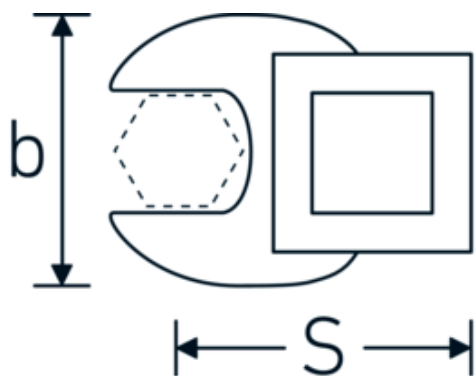

Chiavi CROW-FOOT

540

Nr. art **02200020**
GTIN **4018754141067**
Modello **540 20**

Designazione.

3/8 " Chiave CROW-FOOT Mis. 20mm Lar.42,4mm

Descrizione.

- Chrome-Alloy-Steel, cromate
- Attenzione! Modifica il valore impostato sulla chiave dinamometrica <!-- (vedi indicazioni pag. [170524]) -->

Disegno tecnico.

Attributi tecnici.

a	6,3 mm
Azionamento quadrato interno (pollici)	3/8 "
Larghezza mm (b)	38 mm
Lunghezza mm (L)	42,4 mm
S	25 mm

Dati logistici.

Profondità mm (IFS)	45
Larghezza mm (IFS)	37
Altezza mm (IFS)	17
Lunghezza (imballata, mm)	70
Larghezza (imballata, mm)	50
Altezza (imballata, mm)	18

Larghezza tra i piatti [mm]	20 mm	Volume (imballato, dm3)	0.063 dm3
		N° Art.	02200020
		Peso (lordo, kg)	0,065
		Peso PAP (kg)	0,000
		Peso PVC (kg)	0,004
		GTIN	4018754141067
		Paese di origine	GERMANY
		Regione di origine	Nordrhein-Westfalen
		RAEE/Legge sull'elettricità	nicht ear-pflichtig
		N. tariffa doganale	82042000
		Standard di imballaggio	1
		Peso [mm]	55 g