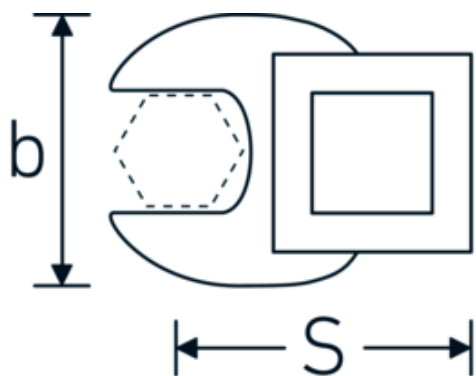

CROW-FOOT-nøgle, metrisk

540

Art. nr. 02200014
GTIN 4018754003518
Model 540 14

Betegnelse. 3/8 " CROW-FOOT-nøgle Størrelse 14mm L.37,7mm

Egenskaber.

- Chrome-Alloy-Steel, forkromet
- BEMÆRK! Ændrede indstillingsværdier på momentnøglen <!-- (se note side [170524]) -->

Teknisk tegning.

Tekniske egenskaber.

a	6,3 mm
Firkantet drev indvendigt (tommer)	3/8 "
Bredde mm (b)	30 mm
Længde mm (L)	37,7 mm
S	20,8 mm

Logistiske data.

Dybde mm (IFS)	38
Bredde mm (IFS)	30
Højde mm (IFS)	16
Længde (pakket, mm)	38
Bredde (pakket, mm)	30
Højde (pakket, mm)	16

Bredde på tværs af flader [mm] 14 mm

Volumen (pakket, dm3)	0.01824 dm3
Art. nr.	02200014
Vægt (brutto, kg)	0,046
Vægt PAP (kg)	0,000
Vægt PVC (kg)	0,002
GTIN	4018754003518
Oprindelsesland	GERMANY
Oprindelsesregion	Nordrhein-Westfalen
WEEE/ElektroG	nicht ear-pflichtig
Toldtarif nr.	82042000
Standard for pakning	1
Vægt (g)	46 g

Varianter.

Art. nr.	Model nr. (ERP)	Betegnelse	GTIN
01200008	540 8	1/4 " CROW-FOOT-nøgle Størrelse 8mm L.25,5mm	4018754149117
01200009	540 9	1/4 " CROW-FOOT-nøgle Størrelse 9mm L.25,5mm	4018754149124
01200010	540 10	1/4 " CROW-FOOT-nøgle Størrelse 10mm L.25,5mm	4018754149131
02200011	540 11	3/8 " CROW-FOOT-nøgle Størrelse 11mm L.32mm	4018754149414
02200012	540 12	3/8 " CROW-FOOT-nøgle Størrelse 12mm L.34,3mm	4018754003495
02200013	540 13	3/8 " CROW-FOOT-nøgle Størrelse 13mm L.34,3mm	4018754003501
02200014	540 14	3/8 " CROW-FOOT-nøgle Størrelse 14mm L.37,7mm	4018754003518
02200015	540 15	3/8 " CROW-FOOT-nøgle Størrelse 15mm L.37,7mm	4018754003525
02200016	540 16	3/8 " CROW-FOOT-nøgle Størrelse 16mm L.37,7mm	4018754003532
02200017	540 17	3/8 " CROW-FOOT-nøgle Størrelse 17mm L.42,5mm	4018754003549
02200018	540 18	3/8 " CROW-FOOT-nøgle Størrelse 18mm L.42,5mm	4018754003556
02200019	540 19	3/8 " CROW-FOOT-nøgle Størrelse 19mm L.42,5mm	4018754003563
02200020	540 20	3/8 " CROW-FOOT-nøgle Størrelse 20mm L.42,4mm	4018754141067
02200021	540 21	3/8 " CROW-FOOT-nøgle Størrelse 21mm L.44,5mm	4018754003570