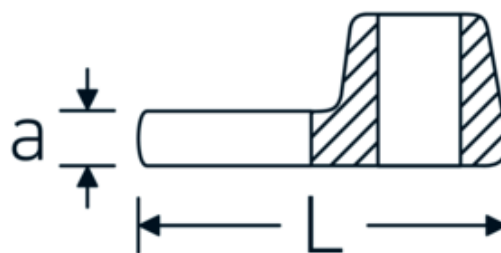

CROW-FOOT-nøgle, metrisk

540

Art. nr. 02200014
GTIN 4018754003518
Model 540 14

Betegnelse. 3/8 " CROW-FOOT-nøgle Størrelse 14mm L.37,7mm

Egenskaber.

- Chrome-Alloy-Steel, forkromet
- BEMÆRK! Ændrede indstillingsværdier på momentnøglen <!-- (se note side [170524]) -->

Teknisk tegning.

Tekniske egenskaber.

a	6,3 mm
Firkantet drev indvendigt (tommer)	3/8 "
Bredde mm (b)	30 mm
Længde mm (L)	37,7 mm
S	20,8 mm

Logistiske data.

Dybde mm (IFS)	38
Bredde mm (IFS)	30
Højde mm (IFS)	16
Længde (pakket, mm)	38
Bredde (pakket, mm)	30
Højde (pakket, mm)	16

Varianter.

Art. nr.	Model nr. (ERP)	Betegnelse	GTIN
01200008	540 8	1/4 " CROW-FOOT-nøgle Størrelse 8mm L.25,5mm	4018754149117
01200009	540 9	1/4 " CROW-FOOT-nøgle Størrelse 9mm L.25,5mm	4018754149124
01200010	540 10	1/4 " CROW-FOOT-nøgle Størrelse 10mm L.25,5mm	4018754149131
02200011	540 11	3/8 " CROW-FOOT-nøgle Størrelse 11mm L.32mm	4018754149414
02200012	540 12	3/8 " CROW-FOOT-nøgle Størrelse 12mm L.34,3mm	4018754003495
02200013	540 13	3/8 " CROW-FOOT-nøgle Størrelse 13mm L.34,3mm	4018754003501
02200014	540 14	3/8 " CROW-FOOT-nøgle Størrelse 14mm L.37,7mm	4018754003518
02200015	540 15	3/8 " CROW-FOOT-nøgle Størrelse 15mm L.37,7mm	4018754003525
02200016	540 16	3/8 " CROW-FOOT-nøgle Størrelse 16mm L.37,7mm	4018754003532
02200017	540 17	3/8 " CROW-FOOT-nøgle Størrelse 17mm L.42,5mm	4018754003549
02200018	540 18	3/8 " CROW-FOOT-nøgle Størrelse 18mm L.42,5mm	4018754003556
02200019	540 19	3/8 " CROW-FOOT-nøgle Størrelse 19mm L.42,5mm	4018754003563
02200020	540 20	3/8 " CROW-FOOT-nøgle Størrelse 20mm L.42,4mm	4018754141067
02200021	540 21	3/8 " CROW-FOOT-nøgle Størrelse 21mm L.44,5mm	4018754003570