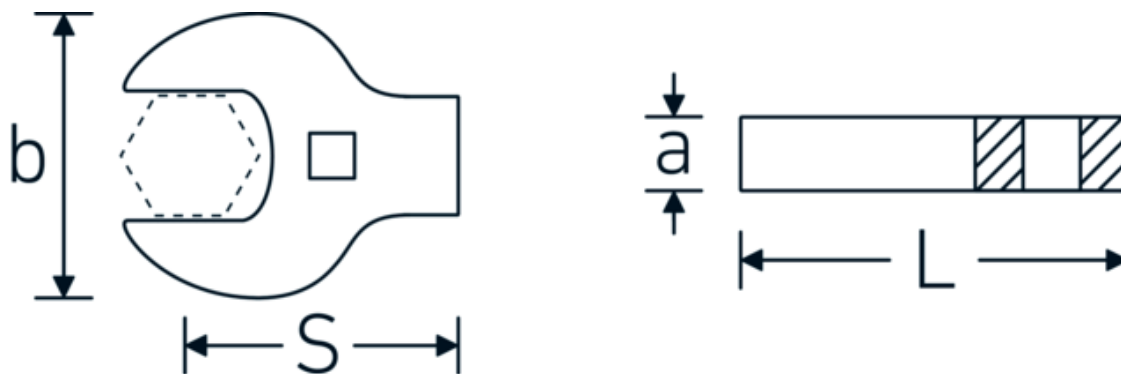

CROW-FOOT-nøgle heavy-duty, tommer

540a HD

Art. nr. 02501028

GTIN 4018754285716

Model 540A HD SW 7/16

Betegnelse.

3/8 " Heavy-duty CROW-FOOT-nøgle Størrelse 7/16" L.40mm

Egenskaber.

- til specielt høje belastninger, fx rustfri stål sammenskruninger
- fuldstændig udnyttelse af gaffelåbningen i kombination med standard skralde
- forkromet
- leveres uden skralde
- BEMÆRK! Ændrede indstillingsværdier på momentnøglen|<!-- (se note side [170524]) -->

Fordele.

til særligt høje belastninger, f.eks. skruer i rustfrit stål

Teknisk tegning.

Tekniske egenskaber.

a	11 mm
Firkantet drev indvendigt (tommer)	3/8 "
Bredde mm (b)	26 mm
Længde mm (L)	40 mm
S	25 mm
Bredde på tværs af flader [tommer]	7/16 "

Varianter.

Art. nr.	Model nr. (ERP)	Betegnelse	GTIN
02501024	540A HD SW 3/8	3/8 " Heavy-duty CROW-FOOT-nøgle Størrelse 3/8" L.39mm	4018754285709
02501028	540A HD SW 7/16	3/8 " Heavy-duty CROW-FOOT-nøgle Størrelse 7/16" L.40mm	4018754285716