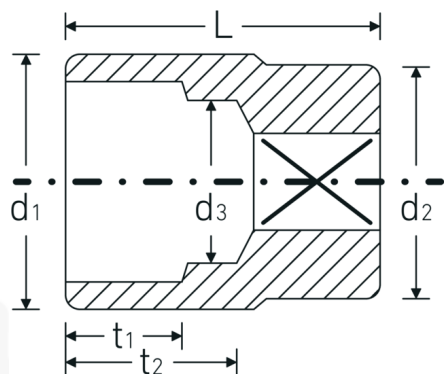

Chiavi a bussola

55a

Nr. art **05410050**
GTIN **4018754009350**
Modello **55 A 1 1/16**

Designazione.

3/4 " Insetto chiave a bussola Mis. 1 1/16" Lar.54mm

Descrizione.

- SAE AS 954-E (valori di controllo), ASME B 107.1
- AS-drive ed acciaio ad alte prestazioni HPQ® fino a 1 1/2", cromate

Vantaggi.

SAE AS 954-E (valori di controllo), ASME B 107.1

Disegno tecnico.

Attributi tecnici.

Profilo di uscita Doppio esagonale AS-drive

Dati logistici.

Profondità mm (IFS) 55
Larghezza mm (IFS) 39

Azionamento quadrato interno (pollici)	3/4 "	Altezza mm (IFS)	39
d1	38,5 mm	Lunghezza (imballata, mm)	85
d2	38 mm	Larghezza (imballata, mm)	61
d3	26 mm	Altezza (imballata, mm)	40
Lunghezza mm (L)	54 mm	Volume (imballato, dm3)	0.2074 dm3
Larghezza tra le piastre [pollici]	1 1/16 "	N° Art.	05410050
t1	20 mm	Peso (lordo, kg)	0,530
t2	26,2 mm	Peso PAP (kg)	0,000
		Peso PVC (kg)	0,005
		GTIN	4018754009350
		Paese di origine	GERMANY
		Regione di origine	Nordrhein-Westfalen
		RAEE/Legge sull'elettricità	nicht ear-pflichtig
		N. tariffa doganale	82042000
		Standard di imballaggio	2
		Peso [mm]	265 g