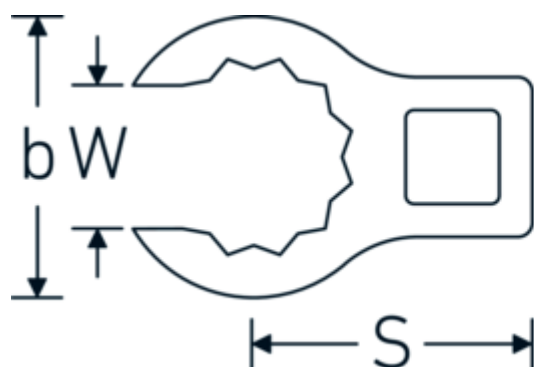

## Klucz pazurkowy oczkowy otwarty CROW-RING

440

Art. nr 02190021  
GTIN 4018754003426  
Modelka 440 21

**Oznaczenie.** 3/8 " Klucz CROW-FOOT Rozmiar 21 mm Dł.42,8mm

**Właściwości.**

- stal stopowa chromowa, chromowane
- Uwaga! Zmienione wartości nastawcze w kluczu dynamometrycznego

### Rysunek techniczny.

### Atrybuty techniczne.

a	18,5 mm
Kwadratowy napęd wewnętrzny (cal)	3/8 "
Szerokość mm (b)	31,3 mm
Długość mm (L)	42,8 mm
S	22,5 mm
Szerokość w poprzek płaskowników [mm]	21 mm

## Variants.

Art. nr	Nr modelu (ERP)	Oznaczenie	GTIN
01190008	440 8	1/4 " Klucz CROW-FOOT Rozmiar 8mm Dł.23,8mm	4018754149094
01190009	440 9	1/4 " Klucz CROW-FOOT Rozmiar 9mm Dł.28,5mm	4018754140985
01190010	440 10	1/4 " Klucz CROW-FOOT Rozmiar 10mm Dł.28,4mm	4018754000739
01190011	440 11	1/4 " Klucz CROW-FOOT Rozmiar 11mm Dł.28mm	4018754149100
01190012	440 12	1/4 " Klucz CROW-FOOT Rozmiar 12mm Dł.30,8mm	4018754000746
01190013	440 13	1/4 " Klucz CROW-FOOT Rozmiar 13mm Dł.32mm	4018754102099
01190014	440 14	1/4 " Klucz CROW-FOOT Rozmiar 14mm Dł.31,7mm	4018754000753
02190015	440 15	3/8 " Klucz CROW-FOOT Rozmiar 15mm Dł.36,5mm	4018754141029
02190016	440 16	3/8 " Klucz CROW-FOOT Rozmiar 16mm Dł.36,1mm	4018754003389
02190017	440 17	3/8 " Klucz CROW-FOOT Rozmiar 17mm Dł.39,2mm	4018754003396
02190018	440 18	3/8 " Klucz CROW-FOOT Rozmiar 18mm Dł.40,8mm	4018754003402
02190019	440 19	3/8 " Klucz CROW-FOOT Rozmiar 19mm Dł.40,5mm	4018754003419