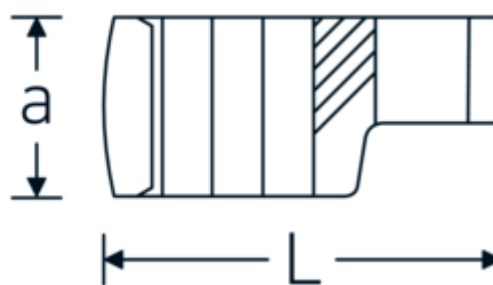

## Klucz pazurkowy oczkowy otwarty CROW-RING

440

Art. nr 02190021  
GTIN 4018754003426  
Modelka 440 21

**Oznaczenie.** 3/8 " Klucz CROW-FOOT Rozmiar 21 mm Dł.42,8mm

**Właściwości.**

- stal stopowa chromowa, chromowane
- Uwaga! Zmienione wartości nastawcze w kluczu dynamometrycznego

### Rysunek techniczny.

### Atrybuty techniczne.

a	18,5 mm
Kwadratowy napęd wewnętrzny (cal)	3/8 "
Szerokość mm (b)	31,3 mm
Długość mm (L)	42,8 mm
S	22,5 mm
Szerokość w poprzek płaskowników [mm]	21 mm

## Variants.

Art. nr	Nr modelu (ERP)	Oznaczenie	GTIN
01190008	440 8	1/4 " Klucz CROW-FOOT Rozmiar 8mm Dł.23,8mm	4018754149094
01190009	440 9	1/4 " Klucz CROW-FOOT Rozmiar 9mm Dł.28,5mm	4018754140985
01190010	440 10	1/4 " Klucz CROW-FOOT Rozmiar 10mm Dł.28,4mm	4018754000739
01190011	440 11	1/4 " Klucz CROW-FOOT Rozmiar 11mm Dł.28mm	4018754149100
01190012	440 12	1/4 " Klucz CROW-FOOT Rozmiar 12mm Dł.30,8mm	4018754000746
01190013	440 13	1/4 " Klucz CROW-FOOT Rozmiar 13mm Dł.32mm	4018754102099
01190014	440 14	1/4 " Klucz CROW-FOOT Rozmiar 14mm Dł.31,7mm	4018754000753
02190015	440 15	3/8 " Klucz CROW-FOOT Rozmiar 15mm Dł.36,5mm	4018754141029
02190016	440 16	3/8 " Klucz CROW-FOOT Rozmiar 16mm Dł.36,1mm	4018754003389
02190017	440 17	3/8 " Klucz CROW-FOOT Rozmiar 17mm Dł.39,2mm	4018754003396
02190018	440 18	3/8 " Klucz CROW-FOOT Rozmiar 18mm Dł.40,8mm	4018754003402
02190019	440 19	3/8 " Klucz CROW-FOOT Rozmiar 19mm Dł.40,5mm	4018754003419