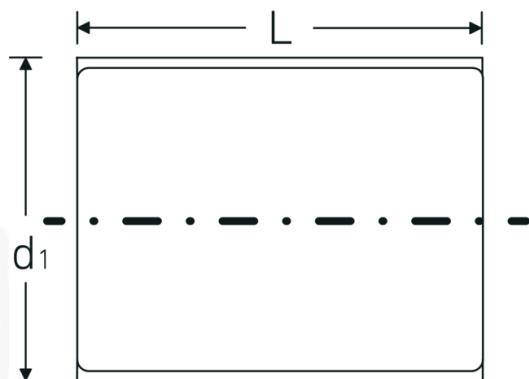

### 12171 VDE

Art. nr. 02380019  
GTIN 4018754253562  
Model 12171 VDE-19

**Betegnelse.** 3/8 " VDE-topnøgleindsats Størrelse 19mm L.50mm

**Egenskaber.**

- HPQ®-stål, forkromet
- VDE isoleret op til 1000 V
- DIN EN 60900
- #T; AC/1000 V

## Teknisk tegning.

## Tekniske egenskaber.

Udgangsprofil	Dobbeltsekskant AS-drive
Firkantet drev indvendigt (tommer)	3/8 "
d1	30,2 mm
DIN	DIN EN 60900
Længde mm (L)	50 mm
Bredde på tværs af flader [mm]	19 mm