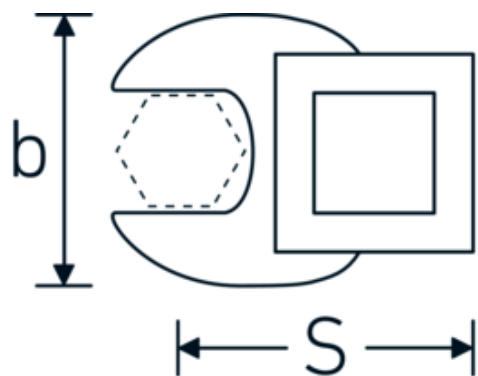

Dessin technique.

Attributs techniques.

a	6,3 mm
Carré d'entraînement intérieur (pouces)	1/4 "
Largeur mm (b)	19,8 mm
Longueur mm (L)	25,5 mm
S	14,6 mm

Données logistiques.

Profondeur mm (IFS)	50
Largeur	35
Hauteur mm (IFS)	13
Longueur (emballé, mm)	50
Largeur (emballé, mm)	35
Hauteur (emballé, mm)	13