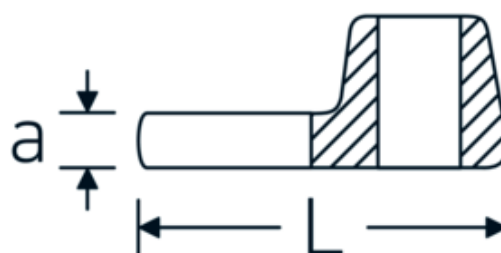

Dessin technique.

Attributs techniques.

a	6,3 mm
Carré d'entraînement intérieur (pouces)	3/8 "
Largeur mm (b)	38 mm
Longueur mm (L)	42,5 mm
S	22,4 mm

Données logistiques.

Profondeur mm (IFS)	44
Largeur	38
Hauteur mm (IFS)	18
Longueur (emballé, mm)	45
Largeur (emballé, mm)	40
Hauteur (emballé, mm)	19