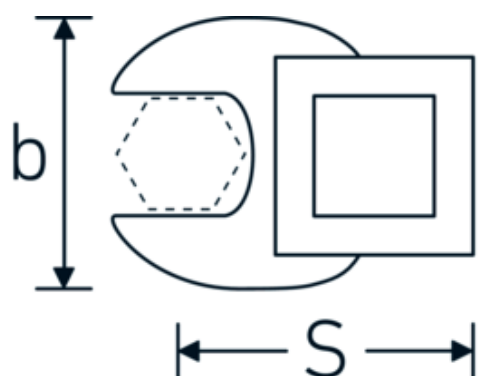

Dessin technique.

Attributs techniques.

a	6,3 mm
Carré d'entraînement intérieur (pouces)	3/8 "
Largeur mm (b)	38 mm
Longueur mm (L)	42,5 mm
S	22,4 mm

Données logistiques.

Profondeur mm (IFS)	44
Largeur	38
Hauteur mm (IFS)	18
Longueur (emballé, mm)	45
Largeur (emballé, mm)	40
Hauteur (emballé, mm)	19