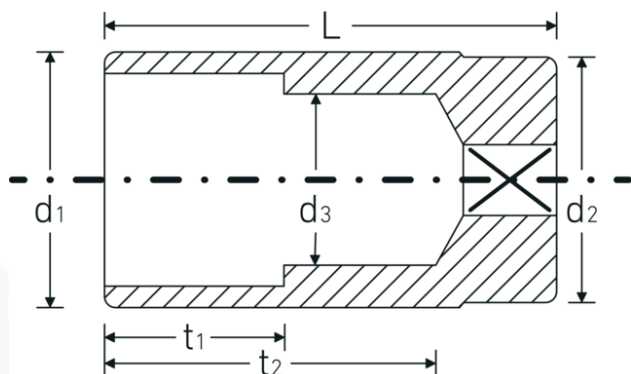

## Doppen

51

Artikelnr. 03020013  
GTIN 4018754005574  
Model 51 13

**Aanwijzing.** 1/2 " Dop Maat mm L.83mm

**Eigenschappen.**

- lang
- DIN 3124/ISO 2725-1, DIN EN 3710, DIN EN 3709, ASME B 107.5M
- HPQ®-high performance staal, verchromd

## Technische tekening.

## Technische kenmerken.

<b>Uitvoerprofiel</b>	Dubbel-zeskant AS-drive
<b>Aandrijving vierkant binnen (inch)</b>	1/2 "
<b>d1</b>	18,3 mm
<b>d2</b>	22 mm
<b>d3</b>	12 mm
<b>DIN</b>	DIN 3124 / ISO 2725-1, DIN EN 3710, DIN EN 3709, ASME B 107.5M
<b>Lengte mm (L)</b>	83 mm
<b>Sleutelplaatdikte [mm]</b>	13 mm
<b>t1</b>	35 mm
<b>t2</b>	67 mm
<b>Type</b>	Mercedes-Benz

## Varianten.

Artikelnr.	Modelnr. (ERP)	Beschrijving	GTIN
03020010	51 10	1/2 " Dop Maat mm L.83mm	4018754167678
03020013	51 13	1/2 " Dop Maat mm L.83mm	4018754005574
03020014	51 14	1/2 " Dop Maat mm L.83mm	4018754005581
03020015	51 15	1/2 " Dop Maat mm L.83mm	4018754005598
03020016	51 16	1/2 " Dop Maat mm L.83mm	4018754005604
03020216	51 16-5/8	1/2 " Dop Maat mm/" L.83mm	4018754005741
03020017	51 17	1/2 " Dop Maat mm L.83mm	4018754005611
03020018	51 18	1/2 " Dop Maat mm L.83mm	4018754005628
03020019	51 19	1/2 " Dop Maat mm L.83mm	4018754005635
03020208	51 20,8-13/16	1/2 " Dop Maat mm/" L.83mm	4018754005734
03020021	51 21	1/2 " Dop Maat mm L.83mm	4018754005642
03020022	51 22	1/2 " Dop Maat mm L.83mm	4018754005659
03020024	51 24	1/2 " Dop Maat mm L.83mm	4018754005673
03020026	51 26	1/2 " Dop Maat mm L.83mm	4018754005680