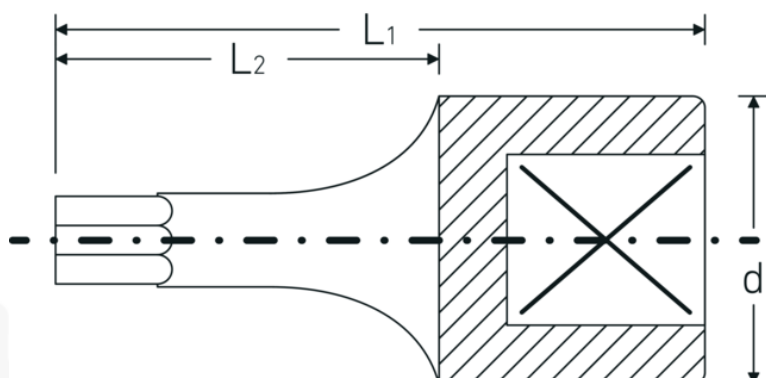

Cabezas de destornillador

44KTX

Núm. art. **01350027**
 GTIN **4018754001187**
 Modelo **44 KTX T 27**
SCHRAUBENDREHEREINSATZ
1/4 ZOLL

Designación. 1/4 " Punta para destornilladores Long.28mm

Descripción.

- para tornillos de interior TORX®
- Chrome-Alloy-Steel, cromadas

Ventajas.

para tornillos TORX® interiores

Dibujo técnico.

Atributos técnicos.

Perfil de salida TORX®

Datos logísticos.

Profundidad mm (IFS) 28
 Anchura mm (IFS) 12

Accionamiento cuadrado interior (pulgadas)	1/4 "	Altura mm (IFS)	12
d	11,6 mm	Longitud (empaquetada, mm)	65
Tamaño Perfil de salida	T27	Anchura (empaquetada, mm)	35
L1	28 mm	Altura en pulgadas	15
L2	16 mm	Volumen (envasado, dm3)	0.034125 dm3
		Núm. art.	01350027
		Peso (bruto, kg)	0,058
		Peso PAP (kg)	0,000
		Peso PVC (kg)	0,002
		GTIN	4018754001187
		País de origen	GERMANY
		Región de origen	Nordrhein-Westfalen
		RAEE/Ley eléctrica	nicht ear-pflichtig
		Arancel de aduanas núm.	82042000
		Norma de embalaje	5
		Peso	11 g

Variantes.

Núm. art.	Núm. de modelo (ERP)	Designación	GTIN
01350008	44 KTX T 8 SCHRAUBENDREHEREINSATZ 1/4 ZOLL	1/4 " Punta para destornilladores Long.28mm	4018754001125
01350009	44 KTX T 9 SCHRAUBENDREHEREINSATZ 1/4 ZOLL	1/4 " Punta para destornilladores Long.28mm	4018754001132
01350010	44 KTX T 10 SCHRAUBENDREHEREINSATZ 1/4 ZOLL	1/4 " Punta para destornilladores Long.28mm	4018754001149
01350015	44 KTX T 15 SCHRAUBENDREHEREINSATZ 1/4 ZOLL	1/4 " Punta para destornilladores Long.28mm	4018754001156
01350020	44 KTX T 20 SCHRAUBENDREHEREINSATZ 1/4 ZOLL	1/4 " Punta para destornilladores Long.28mm	4018754001163
01350025	44 KTX T 25 SCHRAUBENDREHEREINSATZ 1/4 ZOLL	1/4 " Punta para destornilladores Long.28mm	4018754001170
01350027	44 KTX T 27 SCHRAUBENDREHEREINSATZ 1/4 ZOLL	1/4 " Punta para destornilladores Long.28mm	4018754001187
01350030	44 KTX T 30 SCHRAUBENDREHEREINSATZ 1/4 ZOLL	1/4 " Punta para destornilladores Long.28mm	4018754001194