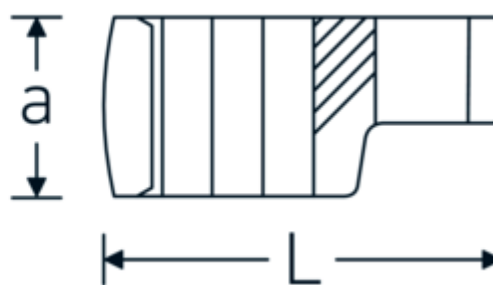

## Klucz pazurowy oczkowy otwarty CROW-RING

440a

Art. nr 03490065  
GTIN 4018754008506  
Modelka 440 A 1 9/16

**Oznaczenie.** 1/2 " Klucz CROW-RING Rozmiar 1 9/16" Dł.70,1mm

**Właściwości.**

- stal stopowa chromowa, chromowane
- Uwaga! Zmienione wartości nastawcze w kluczu dynamometrycznego

### Rysunek techniczny.

### Atrybuty techniczne.

a	24 mm
Kwadratowy napęd wewnętrzny (cal)	1/2 "
Szerokość mm (b)	55,9 mm
Długość mm (L)	70,1 mm
S	36,7 mm
Szerokość w poprzek płaskowników [cal]	1 9/16 "

### Dane logistyczne.

Głębokość mm (IFS)	70
Szerokość mm (IFS)	56
Wysokość mm (IFS)	24
Długość (w opakowaniu, mm)	70
Szerokość (w opakowaniu, mm)	56

<b>W</b>	29,4 mm	<b>Wysokość (w opakowaniu, mm)</b>	24
		<b>Objętość (w opakowaniu, dm<sup>3</sup>)</b>	0.09408 dm <sup>3</sup>
		<b>Art. nr</b>	03490065
		<b>Waga (brutto, kg)</b>	0,172
		<b>Waga PAP (kg)</b>	0,000
		<b>Waga PVC (kg)</b>	0,003
		<b>GTIN</b>	4018754008506
		<b>Kraj pochodzenia</b>	GERMANY
		<b>Region pochodzenia</b>	Nordrhein-Westfalen
		<b>WEEE/ElektroG</b>	nicht ear-pflichtig
		<b>Nr taryfy celnej</b>	82042000
		<b>Standard pakowania</b>	1
		<b>Waga (g)</b>	172 g