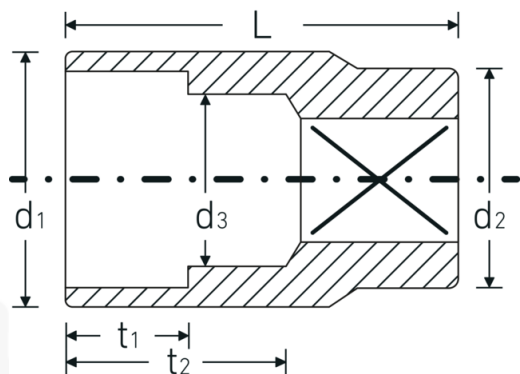

Bocas de llave de vaso

50

Núm. art. 03010017
GTIN 4018754005253
Modelo 50 17

Designación. 1/2 " Juego de bocas de llaves de vaso SW 17mm Long.38mm

Descripción.

- DIN 3124/ISO 2725-1, DIN EN 3709, ASME B 107.5M
- HPQ®-Acero de alta características, cromadas

Ventajas.

DIN 3124/ISO 2725-1, E DIN EN 3709, ASME B 107.5 M

Dibujo técnico.

Atributos técnicos.

Perfil de salida Hexágono doble AS-drive

Datos logísticos.

Profundidad mm (IFS) 38
Anchura mm (IFS) 24

Accionamiento cuadrado interior (pulgadas)	1/2 "	Altura mm (IFS)	24
d1	24 mm	Longitud (empaquetada, mm)	121
d2	23,7 mm	Anchura (empaquetada, mm)	49
d3	15,2 mm	Altura en pulgadas	40
DIN	DIN 3124 / ISO 2725-1, DIN EN 3709, ASME B 107.5 M	Volumen (envasado, dm3)	0.23716 dm3
Longitud mm (L)	38 mm	Núm. art.	03010017
Anchura de los planos [mm]	17 mm	Peso (bruto, kg)	0,667
t1	15 mm	Peso PAP (kg)	0,000
t2	19,6 mm	Peso PVC (kg)	0,006
		GTIN	4018754005253
		País de origen	GERMANY
		Región de origen	Nordrhein-Westfalen
		RAEE/Ley eléctrica	nicht ear-pflichtig
		Arancel de aduanas núm.	82042000
		Norma de embalaje	10
		Peso	66 g