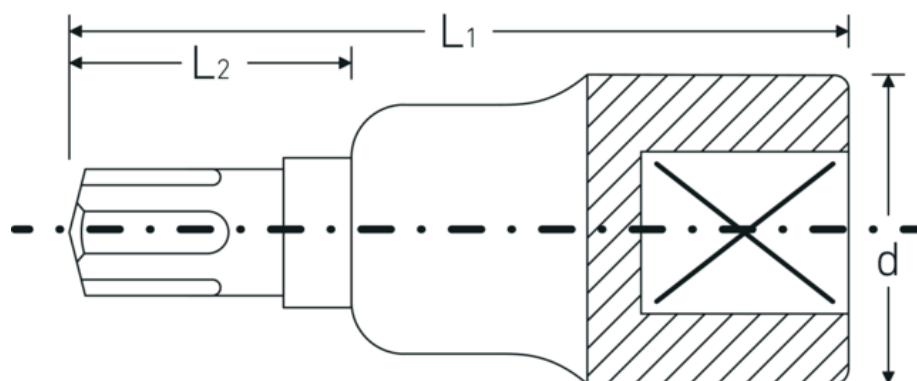

## Schraubendrehereinsätze 1/2"

**54CV**

Art.-Nr. **03090014**  
GTIN **4018754006625**  
Modell **54 CV M 14**

**Bezeichnung.** 1/2 " Schraubendrehereinsatz Ribe-CV® L.60mm

**Eigenschaften.**

- für Innenkeilprofilschrauben RIBE-CV®
- 1/2" Innenvierkant-Antrieb
- Chrome Alloy Steel, verchromt

### Technische Zeichnung.

### Technische Attribute.

Antriebsvierkant innen (Zoll)	1/2 "
d	23,7 mm
Größe Abtriebsprofil	M14
L1	60 mm
L2	20 mm

### Logistikdaten.

Tiefe mm (IFS)	60
Breite mm (IFS)	24
Höhe mm (IFS)	24
Länge (verpackt, mm)	100
Breite (verpackt, mm)	90
Höhe (verpackt, mm)	24

<b>Volumen (verpackt, dm3)</b>	0.216 dm3
<b>Art.-Nr.</b>	03090014
<b>Gewicht (brutto, kg)</b>	0,630
<b>Gewicht PAP (kg)</b>	0,000
<b>Gewicht PVC (kg)</b>	0,006
<b>GTIN</b>	4018754006625
<b>Ursprungsland</b>	GERMANY
<b>Ursprungsregion</b>	Nordrhein-Westfalen
<b>WEEE/ElektroG</b>	nicht ear-pflichtig
<b>Zolltarifnr.</b>	82042000
<b>Packnorm</b>	5
<b>Gewicht (g)</b>	126 g