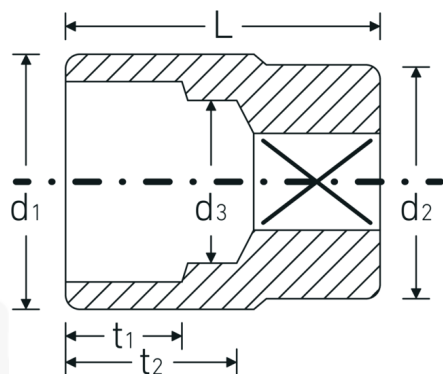

Disegno tecnico.

Attributi tecnici.

Profilo di uscita

Doppio esagonale AS-drive

Dati logistici.

Profondità mm (IFS)

58

Larghezza mm (IFS)

45