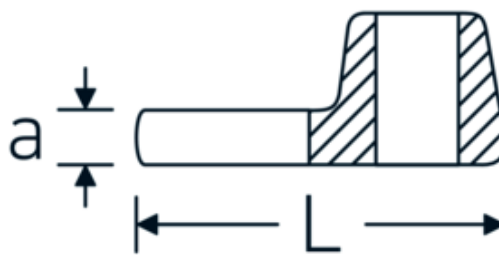

Crowfoot-Schlüssel, metrisch

540

Art.-Nr. 02200028
GTIN 4018754148806
Modell 540 28

Bezeichnung. 3/8 " Crowfoot-Schlüssel SW 28mm L.50mm

Eigenschaften. • Chrome Alloy Steel, verchromt

Technische Zeichnung.

Technische Attribute.

a	8 mm
Antriebsvierkant innen (Zoll)	3/8 "
Breite mm (b)	50 mm
Länge mm (L)	50 mm
S	29,2 mm
Schlüsselweite [mm]	28 mm

Logistikdaten.

Tiefe mm (IFS)	47
Breite mm (IFS)	45
Höhe mm (IFS)	18
Länge (verpackt, mm)	47
Breite (verpackt, mm)	45
Höhe (verpackt, mm)	18
Volumen (verpackt, dm ³)	0.03807 dm ³