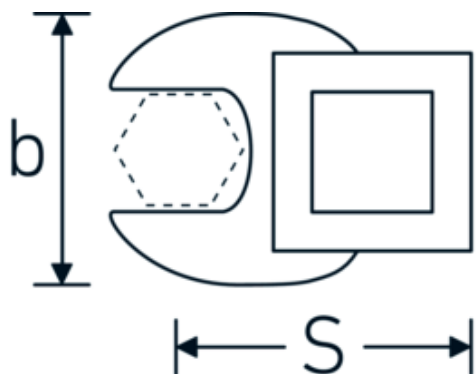

Crowfoot-Schlüssel, metrisch

540

Art.-Nr. 02200028
GTIN 4018754148806
Modell 540 28

Bezeichnung. 3/8 " Crowfoot-Schlüssel SW 28mm L.50mm

Eigenschaften. • Chrome Alloy Steel, verchromt

Technische Zeichnung.

Technische Attribute.

a	8 mm
Antriebsvierkant innen (Zoll)	3/8 "
Breite mm (b)	50 mm
Länge mm (L)	50 mm
S	29,2 mm
Schlüsselweite [mm]	28 mm

Logistikdaten.

Tiefe mm (IFS)	47
Breite mm (IFS)	45
Höhe mm (IFS)	18
Länge (verpackt, mm)	47
Breite (verpackt, mm)	45
Höhe (verpackt, mm)	18
Volumen (verpackt, dm ³)	0.03807 dm ³