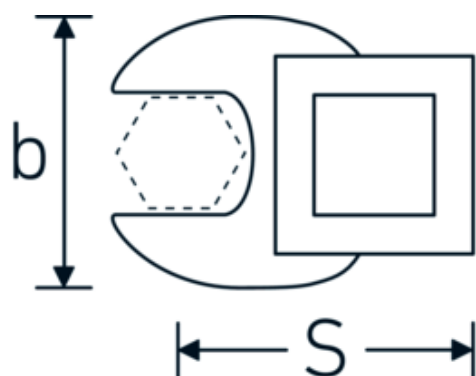

## Llaves de boca tipo CROW-FOOT

**540**

Núm. art. **02200034**  
GTIN **4018754141098**  
Modelo **540 34**

**Designación.** 3/8 " Llave de estrella SW 34mm Long.54,5mm

**Descripción.**

- Chrome-Alloy-Steel, cromadas
- ¡atención! Valores de regulación modificados en la llave dinamométrica

### Dibujo técnico.

### Datos logísticos.

Profundidad mm (IFS)	70
Anchura mm (IFS)	70
Altura mm (IFS)	19
Longitud (empaquetada, mm)	70
Anchura (empaquetada, mm)	70
Altura en pulgadas	19
Volumen (envasado, dm3)	0.0931 dm3

<b>Núm. art.</b>	02200034
<b>Peso (bruto, kg)</b>	0,107
<b>Peso PAP (kg)</b>	0,000
<b>Peso PVC (kg)</b>	0,004
<b>GTIN</b>	4018754141098
<b>País de origen</b>	GERMANY
<b>Región de origen</b>	Nordrhein-Westfalen
<b>RAEE/Ley eléctrica</b>	nicht ear-pflichtig
<b>Arancel de aduanas núm.</b>	82042000
<b>Norma de embalaje</b>	1
<b>Peso</b>	107 g