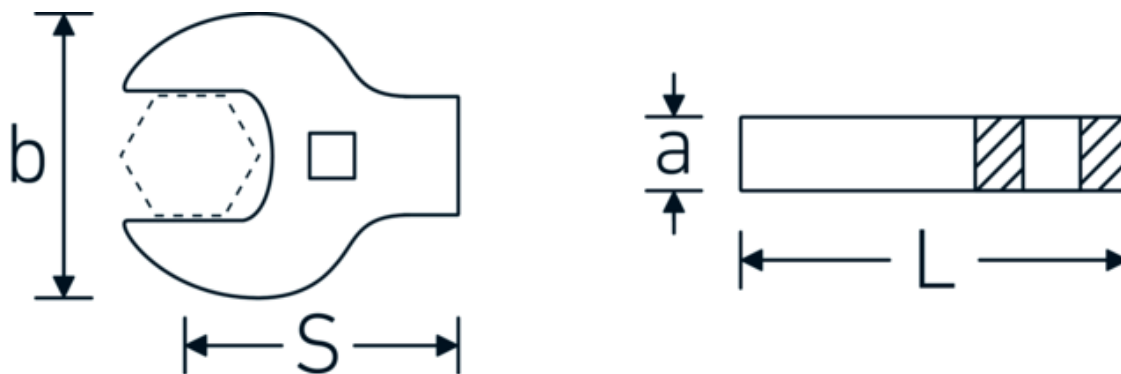

CROW-FOOT-nøgle heavy-duty, tommer

540a HD

Art. nr. **02501044**

GTIN **4018754198108**

Model **540A HD SW 7/8**

Betegnelsen.

3/8 " Heavy-duty CROW-FOOT-nøgle Størrelse 7/8" L.52mm

Egenskaber.

- til specielt høje belastninger, fx rustfri stål sammenskruinger
- fuldstændig udnyttelse af gaffelåbningen i kombination med standard skralde
- forkromet
- leveres uden skralde
- **BEMÆRK!** Ændrede indstillingsværdier på momentnøglen|<!-- (se note side [170524]) -->

Fordele.

til særligt høje belastninger, f.eks. skruer i rustfrit stål

Teknisk tegning.

Tekniske egenskaber.

a	11 mm
Firkantet drev indvendigt (tommer)	3/8 "
Bredde mm (b)	48 mm
Længde mm (L)	52 mm
S	31,3 mm
Bredde på tværs af flader [tommer]	7/8 "

Varianter.

Art. nr.	Model nr. (ERP)	Betegnelse	GTIN
02501024	540A HD SW 3/8	3/8 " Heavy-duty CROW-FOOT-nøgle Størrelse 3/8" L.39mm	4018754285709
02501028	540A HD SW 7/16	3/8 " Heavy-duty CROW-FOOT-nøgle Størrelse 7/16" L.40mm	4018754285716