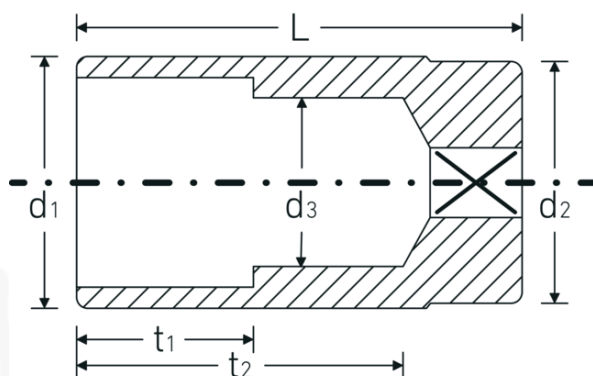

Chiavi a bussola

46a

Nr. art **02420038**
GTIN **4018754004379**
Modello **46 A 11/16**

Designazione.

3/8 " Inserto chiave a bussola Mis. 11/16" Lar.65mm

Descrizione.

- lunghe
- ASME B 107.1, Fed. Spec. GGG-W-641, SAE AS 954-E
- acciaio ad alte prestazioni HPQ®, cromate

Vantaggi.

lungo

Disegno tecnico.

Attributi tecnici.

Profilo di uscita	Doppio esagonale AS-drive
Azionamento quadrato interno (pollici)	3/8 "
d1	23,4 mm
d2	21,5 mm
d3	16,3 mm
Lunghezza mm (L)	65 mm
Larghezza tra le piastre [pollici]	11/16 "
t1	30 mm
t2	52,5 mm

Dati logistici.

Profondità mm (IFS)	65
Larghezza mm (IFS)	24
Altezza mm (IFS)	24
Lunghezza (imballata, mm)	121
Larghezza (imballata, mm)	68
Altezza (imballata, mm)	25
Volume (imballato, dm3)	0.2057 dm3
N° Art.	02420038
Peso (lordo, kg)	0,490
Peso PAP (kg)	0,000
Peso PVC (kg)	0,006
GTIN	4018754004379
Paese di origine	GERMANY
Regione di origine	Nordrhein-Westfalen
RAEE/Legge sull'elettricità	nicht ear-pflichtig
N. tariffa doganale	82042000
Standard di imballaggio	5
Peso [mm]	114 g

Varianti.

N° Art.	Nr. modello (ERP)	Designazione	GTIN
02420016	46 A 1/4	3/8 " Insetto chiave a bussola Mis. 1/4" Lar.54mm	4018754127009
02420020	46 A 5/16	3/8 " Insetto chiave a bussola Mis. 5/16" Lar.54mm	4018754127016
02420022	46 A 11/32	3/8 " Insetto chiave a bussola Mis. 11/32" Lar.54mm	4018754286232
02420024	46 A 3/8	3/8 " Insetto chiave a bussola Mis. 3/8" Lar.54mm	4018754004317
02420028	46 A 7/16	3/8 " Insetto chiave a bussola Mis. 7/16" Lar.54mm	4018754004324
02420032	46 A 1/2	3/8 " Insetto chiave a bussola Mis. 1/2" Lar.54mm	4018754004331
02420034	46 A 9/16	3/8 " Insetto chiave a bussola Mis. 9/16" Lar.60mm	4018754004348
02420035	46 A 19/32	3/8 " Insetto chiave a bussola Mis. 19/32" Lar.60mm	4018754004355