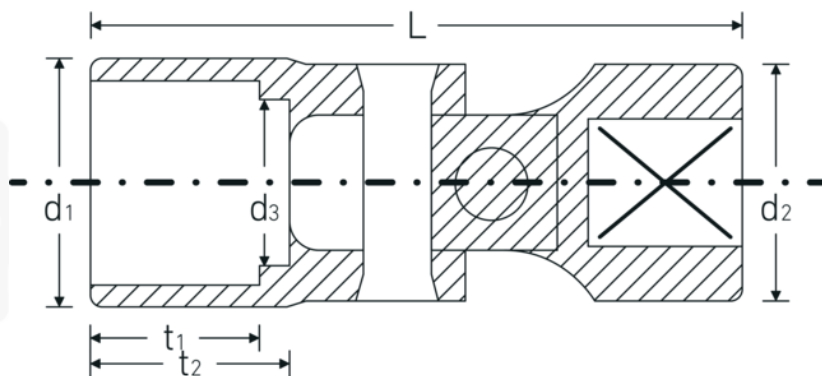

## Douilles articulées 3/8", métrique

47

Réf. n° 02040014  
GTIN 4018754002504  
Modèle 47 14

**Désignation.** 3/8 " Jeu de douilles articulées Taille 14mm Lg.48,5mm

**Caractéristiques.** • acier à hautes performances HPQ®, chromées

## Attributs techniques.

<b>Empreinte</b>	Hexagone double AS-drive
<b>Carré d'entraînement intérieur (pouces)</b>	3/8 "
<b>d1</b>	19,4 mm
<b>d2</b>	17,5 mm
<b>d3</b>	13 mm
<b>Longueur mm (L)</b>	48,5 mm
<b>Ouverture [mm]</b>	14 mm
<b>t1</b>	13 mm
<b>t2</b>	14,5 mm

## Données logistiques.

<b>Profondeur mm (IFS)</b>	46
<b>Largeur</b>	20
<b>Hauteur mm (IFS)</b>	20
<b>Longueur (emballé, mm)</b>	46
<b>Largeur (emballé, mm)</b>	20
<b>Hauteur (emballé, mm)</b>	20
<b>Volume (emballé, dm3)</b>	0.0184 dm3
<b>Réf. n°</b>	02040014
<b>Poids (brut, kg)</b>	0,055
<b>Poids PAP (kg)</b>	0,000
<b>Poids PVC (kg)</b>	0,002
<b>GTIN</b>	4018754002504
<b>Pays d'origine</b>	GERMANY
<b>Région d'origine</b>	Nordrhein-Westfalen
<b>WEEE/ElektroG</b>	nicht ear-pflichtig
<b>Position tarifaire</b>	82042000
<b>Emballage</b>	1
<b>Poids</b>	55 g