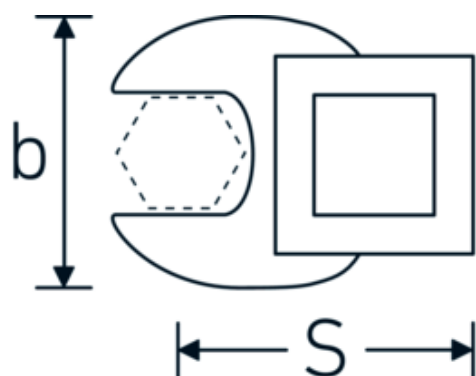

## Klucz pazurowy płaski CROW-FOOT

540

Art. nr 02200017  
GTIN 4018754003549  
Modelka 540 17

**Oznaczenie.** 3/8 " Klucz CROW-FOOT Rozmiar 17mm Dł.42,5mm

**Właściwości.**

- stal stopowa chromowa, chromowane
- Uwaga! Zmienione wartości nastawcze w kluczu dynamometrycznego

### Rysunek techniczny.

### Atrybuty techniczne.

a	6,3 mm
Kwadratowy napęd wewnętrzny (cal)	3/8 "
Szerokość mm (b)	38 mm
Długość mm (L)	42,5 mm
S	23,8 mm

## Variants.

Art. nr	Nr modelu (ERP)	Oznaczenie	GTIN
01200008	540 8	1/4 " Klucz CROW-FOOT Rozmiar 8mm Dł.25,5mm	4018754149117
01200009	540 9	1/4 " Klucz CROW-FOOT Rozmiar 9mm Dł.25,5mm	4018754149124
01200010	540 10	1/4 " Klucz CROW-FOOT Rozmiar 10mm Dł.25,5mm	4018754149131
02200011	540 11	3/8 " Klucz CROW-FOOT Rozmiar 11mm Dł.32mm	4018754149414
02200012	540 12	3/8 " Klucz CROW-FOOT Rozmiar 12mm Dł.34,3mm	4018754003495
02200013	540 13	3/8 " Klucz CROW-FOOT Rozmiar 13mm Dł.34,3mm	4018754003501
02200014	540 14	3/8 " Klucz CROW-FOOT Rozmiar 14mm Dł.37,7mm	4018754003518
02200015	540 15	3/8 " Klucz CROW-FOOT Rozmiar 15mm Dł.37,7mm	4018754003525
02200016	540 16	3/8 " Klucz CROW-FOOT Rozmiar 16mm Dł.37,7mm	4018754003532
02200017	540 17	3/8 " Klucz CROW-FOOT Rozmiar 17mm Dł.42,5mm	4018754003549
02200018	540 18	3/8 " Klucz CROW-FOOT Rozmiar 18mm Dł.42,5mm	4018754003556
02200019	540 19	3/8 " Klucz CROW-FOOT Rozmiar 19mm Dł.42,5mm	4018754003563