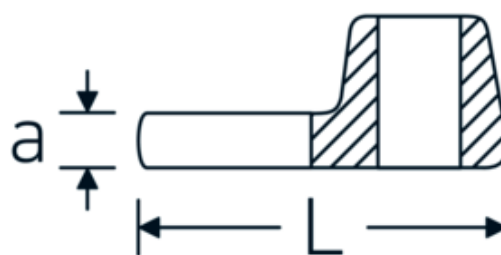

## Klucz pazurowy płaski CROW-FOOT

540

Art. nr 02200017  
GTIN 4018754003549  
Modelka 540 17

**Oznaczenie.** 3/8 " Klucz CROW-FOOT Rozmiar 17mm Dł.42,5mm

**Właściwości.**

- stal stopowa chromowa, chromowane
- Uwaga! Zmienione wartości nastawcze w kluczu dynamometrycznego

### Rysunek techniczny.

### Atrybuty techniczne.

a	6,3 mm
Kwadratowy napęd wewnętrzny (cal)	3/8 "
Szerokość mm (b)	38 mm
Długość mm (L)	42,5 mm
S	23,8 mm

02200020	540 20	3/8 " Klucz CROW-FOOT Rozmiar 20mm Dł.42,4mm	4018754141067
02200021	540 21	3/8 " Klucz CROW-FOOT Rozmiar 21mm Dł.44,5mm	4018754003570
02200022	540 22	3/8 " Klucz CROW-FOOT Rozmiar 22mm Dł.44,5mm	4018754003587
02200023	540 23	3/8 " Klucz CROW-FOOT Rozmiar 23mm Dł.44,5mm	4018754141074
02200024	540 24	3/8 " Klucz CROW-FOOT Rozmiar 24mm Dł.44,4mm	4018754003594
02200025	540 25	3/8 " Klucz CROW-FOOT Rozmiar 25mm Dł.47mm	4018754141081
02200026	540 26	3/8 " Klucz CROW-FOOT Rozmiar 26mm Dł.47mm	4018754149162
02200027	540 27	3/8 " Klucz CROW-FOOT Rozmiar 27mm Dł.47mm	4018754149179
02200028	540 28	3/8 " Klucz CROW-FOOT Rozmiar 28mm Dł.50mm	4018754148806
02200030	540 30	3/8 " Klucz CROW-FOOT Rozmiar 30mm Dł.50mm	4018754149186
02200032	540 32	3/8 " Klucz CROW-FOOT Rozmiar 32mm Dł.53mm	4018754149193
02200034	540 34	3/8 " Klucz CROW-FOOT Rozmiar 34mm Dł.54,5mm	4018754141098
02200036	540 36	3/8 " Klucz CROW-FOOT Rozmiar 36mm Dł.56,5mm	4018754141104
02200040	540 40	3/8 " Klucz CROW-FOOT Rozmiar 40mm Dł.63mm	4018754141111
02200041	540 41	3/8 " Klucz CROW-FOOT Rozmiar 41mm Dł.63mm	4018754141128
02200042	540 42	3/8 " Klucz CROW-FOOT Rozmiar 42mm Dł.63mm	4018754141135
02200046	540 46	3/8 " Klucz CROW-FOOT Rozmiar 46mm Dł.72mm	4018754141142
02200050	540 50	3/8 " Klucz CROW-FOOT Rozmiar 50mm Dł.75mm	4018754141159